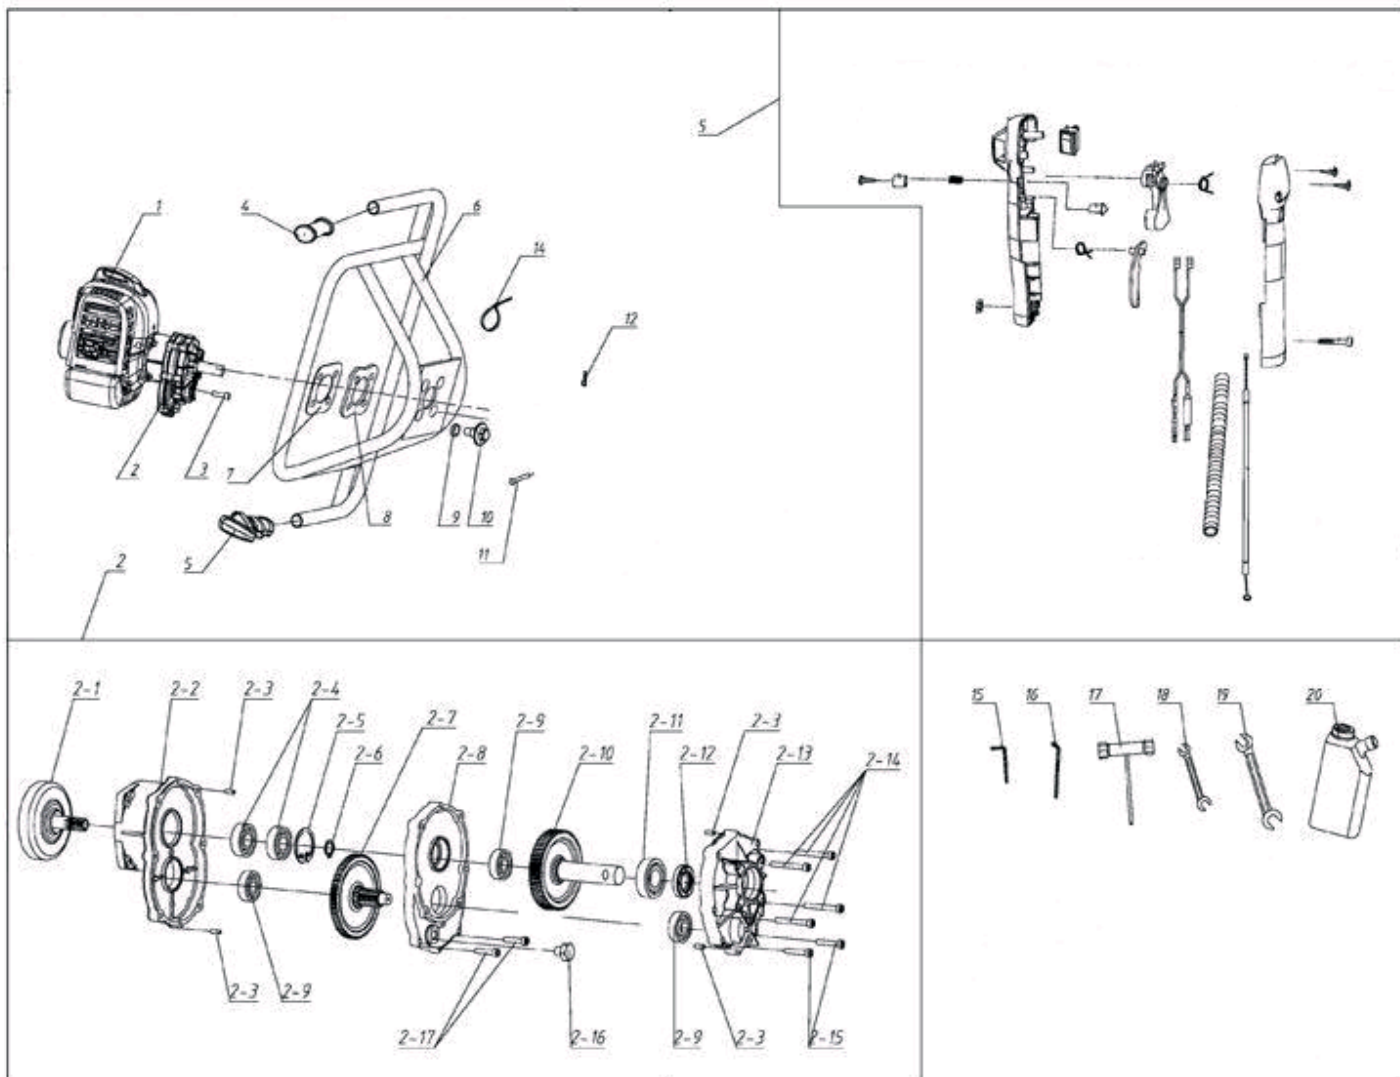

AE 70 D

МОТОБУР БЕНЗИНОВЫЙ

АРТИКУЛ: 742 10 4470

EAN8 - 20088613

РЕЛИЗ: 03.2019

ДЕТАЛИРОВКА ИЗДЕЛИЯ

PATRIOT

РИСУНОК А
Артикул: 742 10 4470

#	Артикул	Описание	кол-во
A1	011510410	Двигатель в сборе 1E48F	1
A2	011510411	Редуктор в сборе	1
A2-1	011510412	Барaban сцепления	1
A2-2	011510413	Крышка редуктора верхняя	1
A2-3	011510414	Направляющая 4x10	4
A2-4	011510415	Подшипник 6202-2RS/P5	2
A2-5	011510416	Стопорное кольцо Ф35	1
A2-6	011510417	Стопорное кольцо вала Ф15	1
A2-7	011510419	Первичная передача в сборе	1
A2-8	011510420	Средняя часть корпуса редуктора	1
A2-9	011510418	Подшипник 6201/P5	3
A2-10	011510423	Вторичная передача в сборе	1

ТАБЛИЦА К РИСУНОКУ А
АРТИКУЛ: 742 10 4470

#	АРТИКУЛ	ОПИСАНИЕ	КОЛ-ВО
A2-11	011510424	Подшипник 6004/OPEN	1
A2-12	011510428	Сальник 20x35x7	1
A2-13	011510425	Крышка редуктора нижняя	1
A2-14	011510426	Винт М5x45	4
A2-15	011510427	Винт М5x30	2
A2-16	011510422	Пробка редуктора М10x10	1
A2-17	011510421	Винт М5x25	2
A3	011510434	Винт М6x20	4
A4	011510430	Накладка рулевой рейки	1
A5	011510429	Ручка управления в сборе	1
A6	011510511	Рама управления	1
A7	011510435	Пластина редуктора (прокладка)	1
A8	011510436	Амортизационная подушка	1
A9	011510512	Амортизационное кольцо	4
A10	011510438	Винт М8	4
A11	011510449	Палец фиксатор бура	2
A12	011510450	Шпилька пальца	2
A11,A12	011510513	Палец фиксатор бура со шпилькой (комплект)	2
A15	011510443	Шестигранный ключ S=4	1
A16	011510444	Шестигранный ключ S=5	1
A17	011510445	Свечной ключ 17x19	1
A18	011510514	Накидной ключ 8x10	1
A19	011510447	Накидной ключ 13x16	1
A20	011510448	Бутылка для смеси топлива	1
A11*2,A12*2,A15,A16,A17,A18,A19,A20	011510515	Zip комплект	1