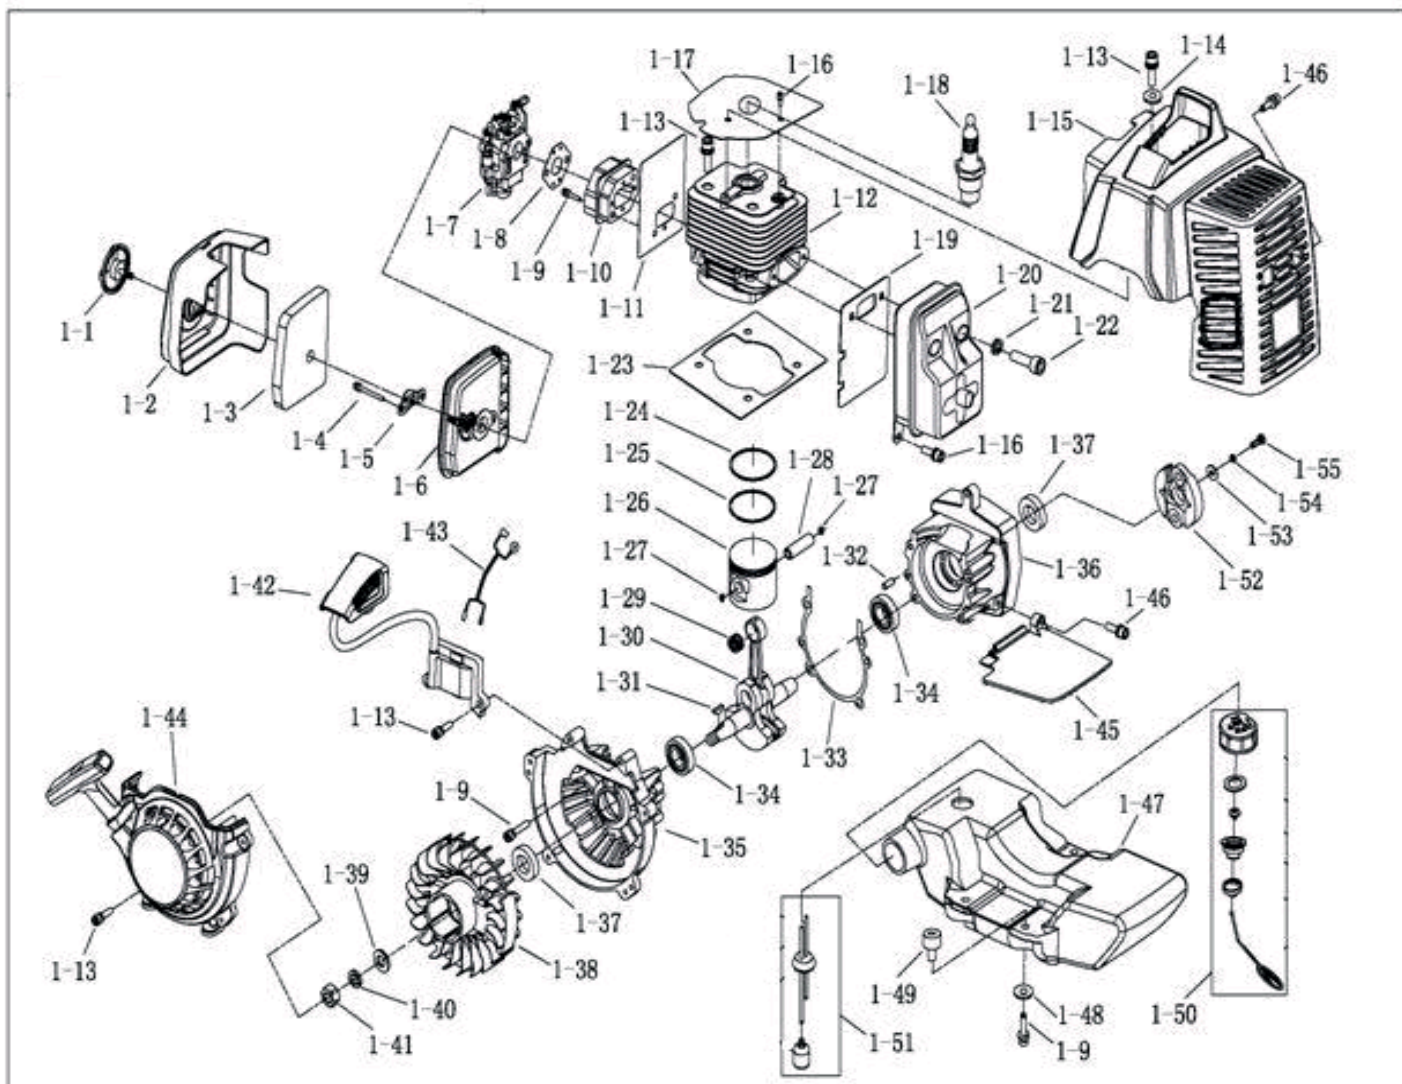

#	Артикул	Описание	кол-во
A1	011510410	Двигатель в сборе 1E48F	1
A2	011510411	Редуктор в сборе	1
A2-1	011510412	Барaban сцепления	1
A2-2	011510413	Крышка редуктора верхняя	1
A2-3	011510414	Направляющая 4x10	4
A2-4	011510415	Подшипник 6202-2RS/P5	2
A2-5	011510416	Стопорное кольцо Ф35	1
A2-6	011510417	Стопорное кольцо вала Ф15	1
A2-7	011510419	Первичная передача в сборе	1
A2-8	011510420	Средняя часть корпуса редуктора	1
A2-9	011510418	Подшипник 6201/P5	3
A2-10	011510423	Вторичная передача в сборе	1

ТАБЛИЦА К РИСУНОКУ А
АРТИКУЛ: 742 10 4470

#	АРТИКУЛ	ОПИСАНИЕ	КОЛ-ВО
A2-11	011510424	Подшипник 6004/OPEN	1
A2-12	011510428	Сальник 20x35x7	1
A2-13	011510425	Крышка редуктора нижняя	1
A2-14	011510426	Винт М5x45	4
A2-15	011510427	Винт М5x30	2
A2-16	011510422	Пробка редуктора М10x10	1
A2-17	011510421	Винт М5x25	2
A3	011510434	Винт М6x20	4
A4	011510430	Накладка рулевой рейки	1
A5	011510429	Ручка управления в сборе	1
A6	011510511	Рама управления	1
A7	011510435	Пластина редуктора (прокладка)	1
A8	011510436	Амортизационная подушка	1
A9	011510512	Амортизационное кольцо	4
A10	011510438	Винт М8	4
A11	011510449	Палец фиксатор бура	2
A12	011510450	Шпилька пальца	2
A11,A12	011510513	Палец фиксатор бура со шпилькой (комплект)	2
A15	011510443	Шестигранный ключ S=4	1
A16	011510444	Шестигранный ключ S=5	1
A17	011510445	Свечной ключ 17x19	1
A18	011510514	Накидной ключ 8x10	1
A19	011510447	Накидной ключ 13x16	1
A20	011510448	Бутылка для смеси топлива	1
A11*2,A12*2,A15,A16,A17,A18,A19,A20	011510515	Zip комплект	1

РИСУНОК В
АРТИКУЛ: 742 10 4470

#	АРТИКУЛ	ОПИСАНИЕ	КОЛ-ВО
B1-1	011510451	Винт барашек воздушного фильтра	1
B1-2	011510452	Крышка воздушного фильтра	1
B1-3	011510453	Фильтрующий элемент	1
B1-4	011510454	Винт M5x50	2
B1-5	011510455	Пластина крепления фильтра	1
B1-6	011510456	Основание воздушного фильтра	1
B1-1, B1-2, B1-3, B1-5, B1-6	011510457	Воздушный фильтр в сборе	1
B1-7	011510458	Карбюратор в сборе (1E48F)	1
B1-8	011510459	Прокладка карбюратора (1E48F)	1
B1-9	011510460	Винт M5x30	9