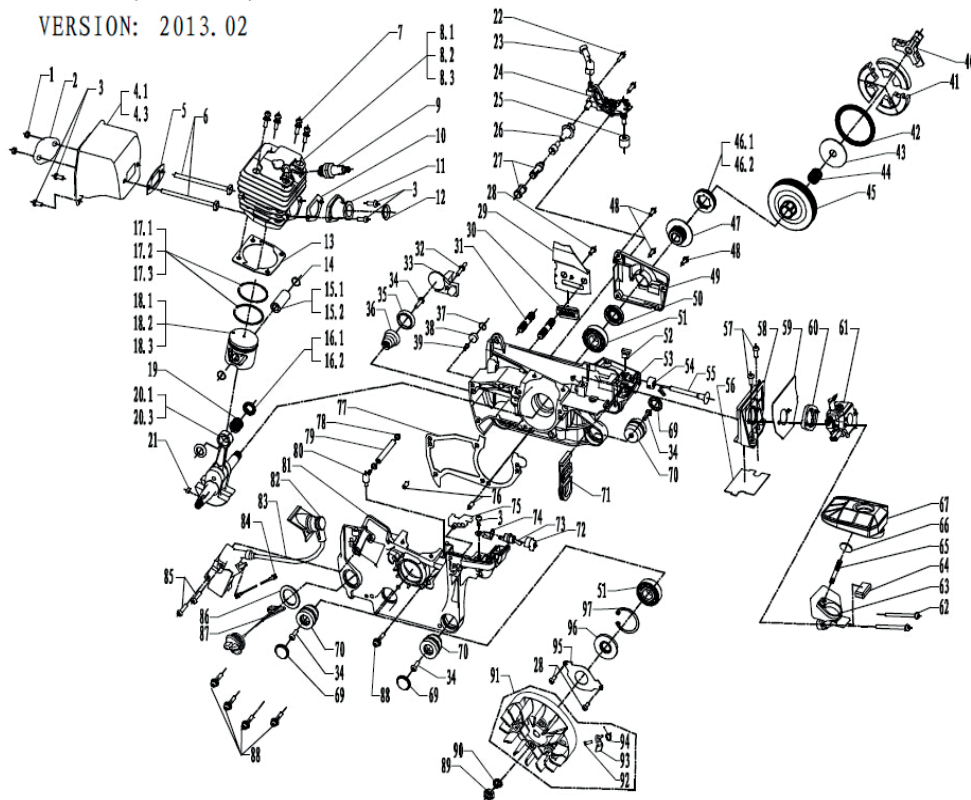

РИСУНОК А
АРТИКУЛ: 220 10 5660

4630.1/5030.1/5430.1
VERSION: 2013.02