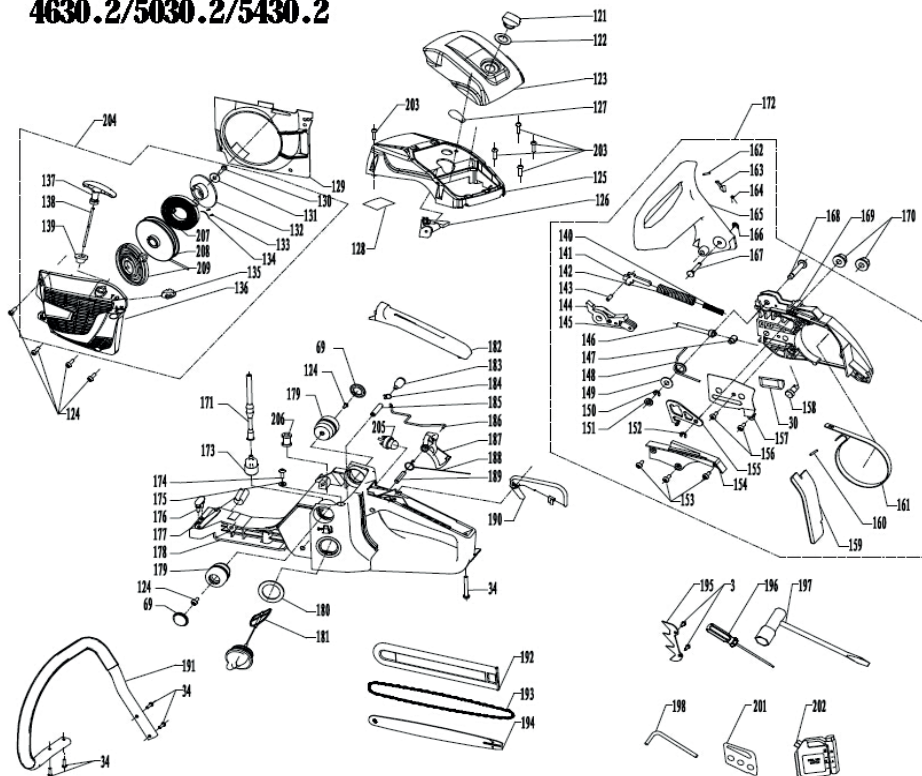

ТАБЛИЦА К РИСУНКУ А
АРТИКУЛ: 220 10 5660

4630.2/5030.2/5430.2