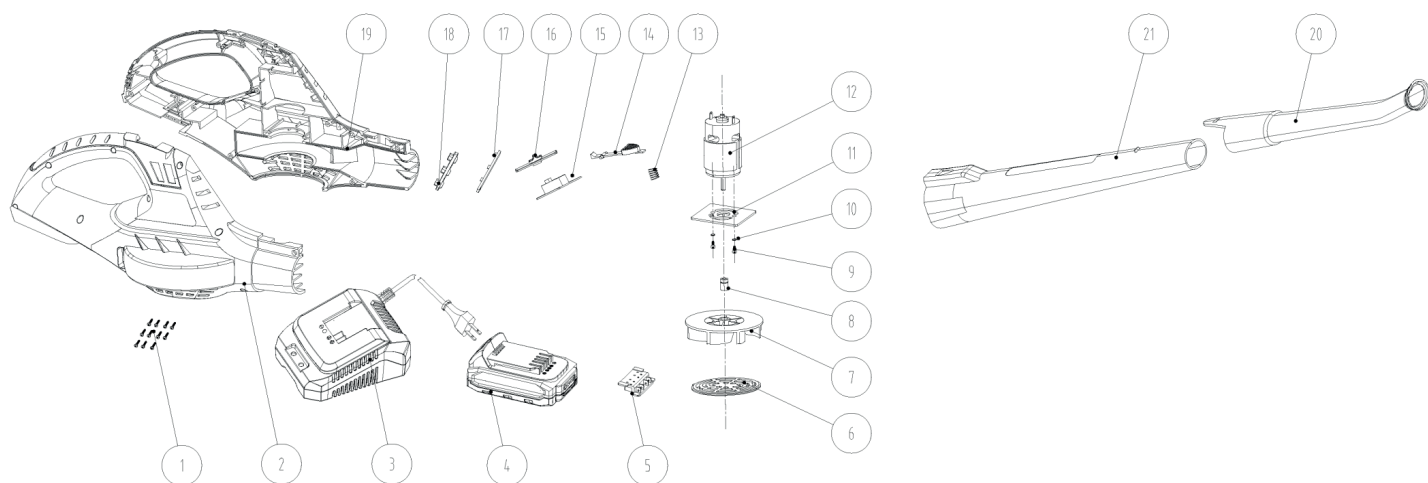

CB 215 21B Max UES ВОЗДУХОДУВ АККУМУЛЯТОРНЫЙ

АРТИКУЛ: 250 20 5215

EAN8 - 20099510

РЕЛИЗ: 06.2019

ДЕТАЛИРОВКА ИЗДЕЛИЯ

PATRIOT

РИСУНОК А
АРТИКУЛ: 250 20 5215

#	АРТИКУЛ	ОПИСАНИЕ	КОЛ-ВО
2	010030534	Корпус правая часть	1
3	010030535	Зарядное устройство (21В)	1
4	010030536	Аккумуляторная батарея (21В)	1
5	010030537	Контактная пластина	1
6	010030538	Защитная решетка	1
7	010030539	Крыльчатка	1
8	010030540	Втулка крыльчатки	1
11	010030541	Кронштейн электромотора	1
12	010030542	Электромотор (21В)	1
13	010030543	Пружина	1
14	010030544	Кнопка выключателя	1
15	010030545	Плата управления	1
16	010030546	Выключатель	1
17	010030547	Светодиоды	1
18	010030548	Защитное стекло светодиодов	1
19	010030549	Корпус левая часть	1
20	010030550	Передняя трубка воздуходува	1
21	010030551	Задняя труба воздуходува	1