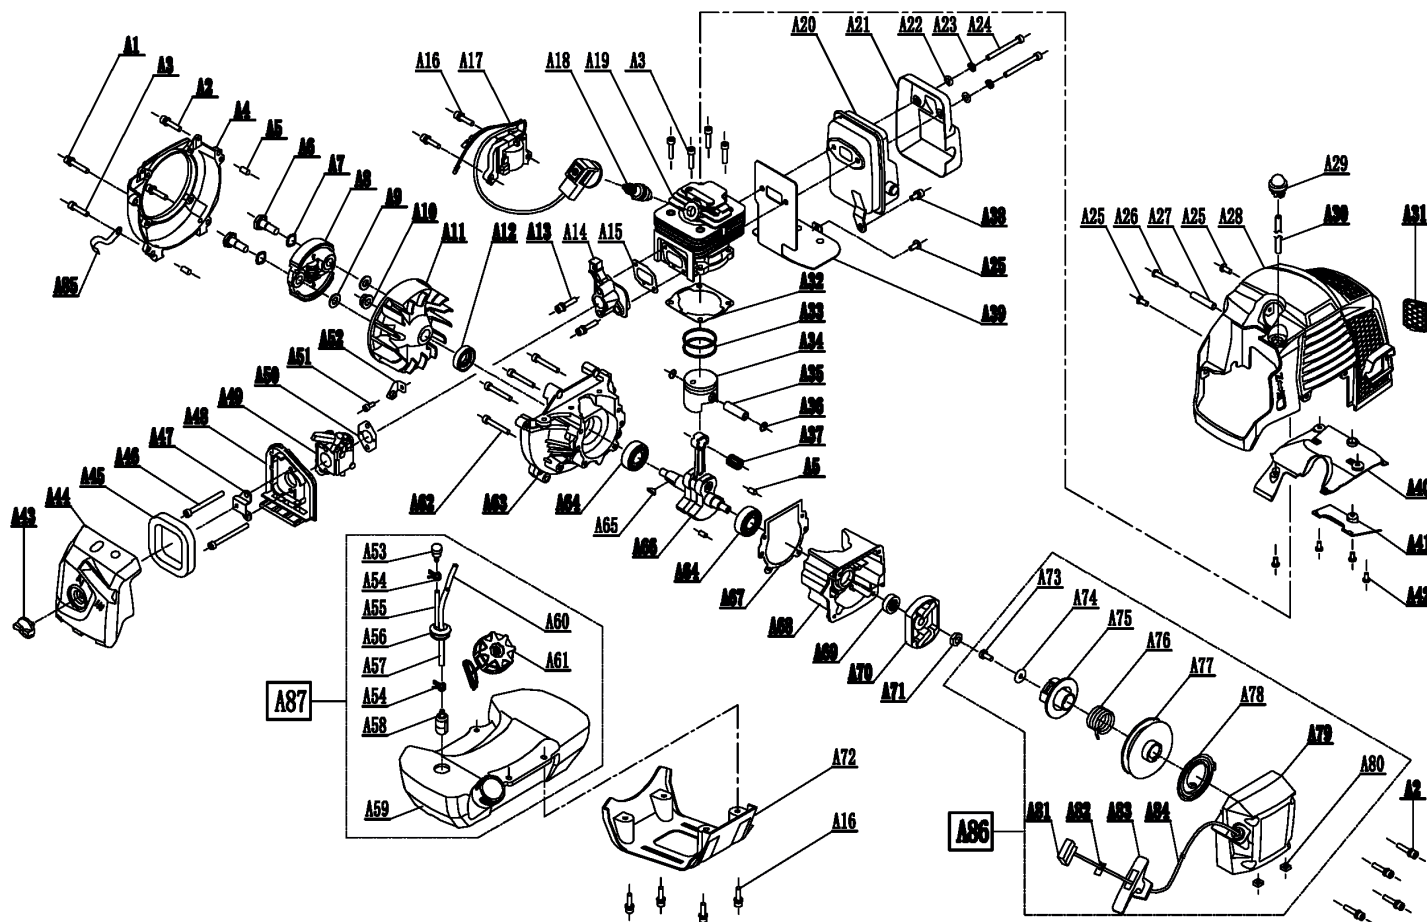

PT 545 XT

ТРИММЕР БЕНЗИНОВЫЙ

АРТИКУЛ: 250 10 6221

EAN8 - 20097578+20097929

РЕЛИЗ: 05.2019

ДЕТАЛИРОВКА ИЗДЕЛИЯ

PATRIOT

РИСУНОК А. ДВИГАТЕЛЬ В РАЗБОРЕ

АРТИКУЛ: 250 10 6221

#	АРТИКУЛ	ОПИСАНИЕ	КОЛ-ВО
A1	001515581	Винт М5х30	1
A2	001515582	Винт М5х25	6
A3	001515583	Винт М5х20	5
A4	001515584	Крышка маховика	1
A5	001515585	Направляющий 5х10	4
A6	001515586	Болт диска сцепления М8х24	2
A7	001515587	Пружинная шайба диска сцепления	2
A8	001515588	Диск сцепления (1Е40F)	1
A9	001515589	Шайба диска сцепления	2
A10	001515590	Гайка М8	1
A11	001515591	Маховик (1Е40F)	1
A12	001515592	Сальник 15х30х7	1
A13	001515593	Винт М5х28	2
A14	001515594	Дамба карбюратора	1
A15	001515595	Прокладка дамбы карбюратора	1
A16	001515583	Винт М5х20	6
A17	001515596	Катушка зажигания (1Е40F)	1
A18	841102210	Свеча зажигания	1
A19	001515597	Цилиндр (1Е40F)	1

РИСУНОК В. ШТАНГА В РАЗБОРЕ

АРТИКУЛ: 250 10 6221

#	АРТИКУЛ	ОПИСАНИЕ	КОЛ-ВО
B1	001515666	Редуктор в сборе (без ножа)	1
B2	001515667	Гайка М10	1
B3	001515668	Защита ножа	1
B4	001515669	Прижимная шайба ножа	1
B5	809115200	Нож	1
B6	001515670	Фланцевая шайба ножа	1
B7	001515617	Винт М5х12	3
B8	001515671	Пыльник редуктора	1
B9	001515672	Стопорное кольцо Ф32	1
B10	001515673	Подшипник 6002	1
B11	001515674	Выходной вал редуктора	1
B12	001515675	Шестерня редуктора (Большая)	1
B13	001515676	Подшипник 6000	3
B14	001515677	Корпус редуктора	1
B15	001515678	Фитинг	1
B16	001515617	Винт М5х12	1
B17	001515679	Винт М6х25	2
B18	001515680	Шестерня редуктора (малая)	1
B19	001515681	Стопорное кольцо Ф10	1
B20	001515682	Стопорное кольцо Ф26	1
B21	001515683	Труба штанги (пустая)	1
B22	001515679	Винт М6х25	2
B23	001515684	Кронштейн крепления кожуха	1