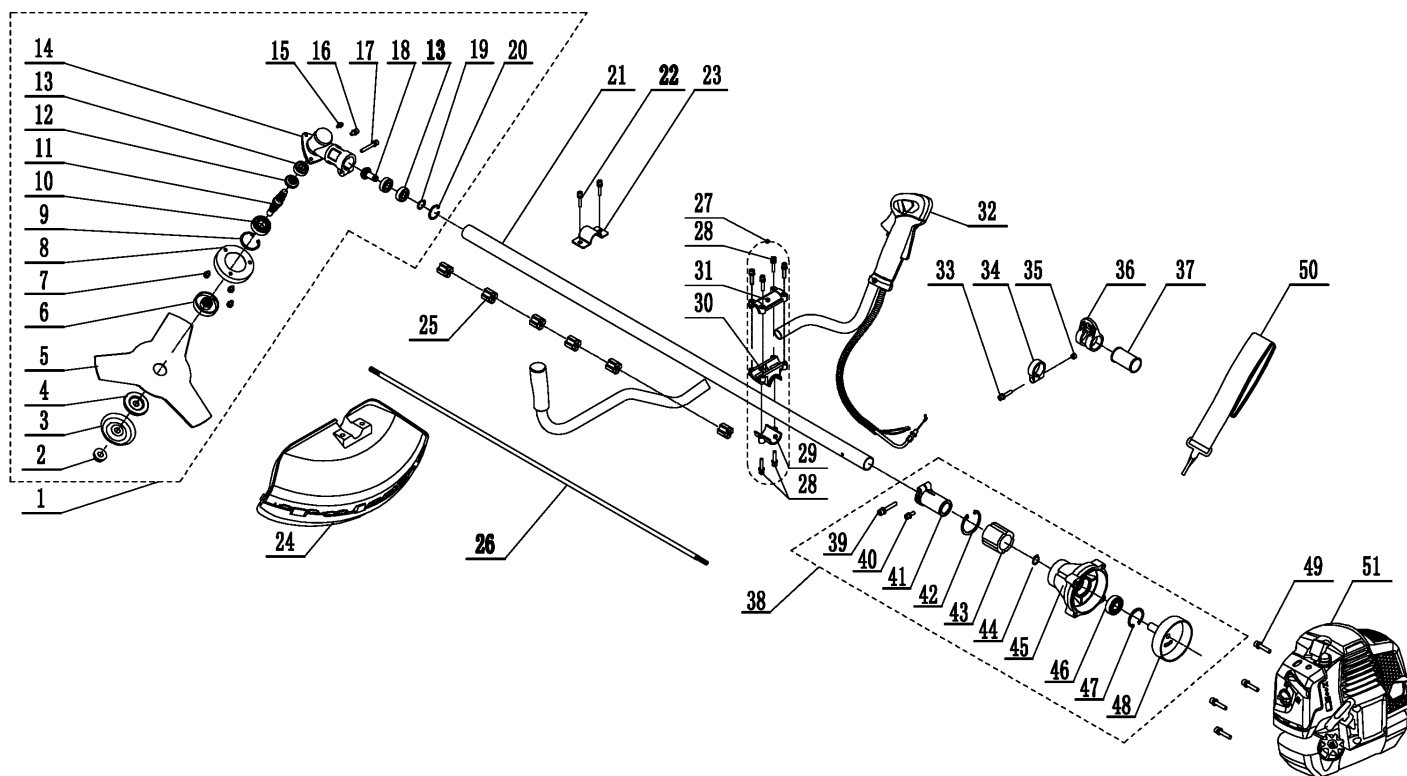

РИСУНОК В. ШТАНГА В РАЗБОРЕ

АРТИКУЛ: 250 10 6221

#	АРТИКУЛ	ОПИСАНИЕ	КОЛ-ВО
B1	001515666	Редуктор в сборе (без ножа)	1
B2	001515667	Гайка М10	1
B3	001515668	Защита ножа	1
B4	001515669	Прижимная шайба ножа	1
B5	809115200	Нож	1
B6	001515670	Фланцевая шайба ножа	1
B7	001515617	Винт М5х12	3
B8	001515671	Пыльник редуктора	1
B9	001515672	Стопорное кольцо Ф32	1
B10	001515673	Подшипник 6002	1
B11	001515674	Выходной вал редуктора	1
B12	001515675	Шестерня редуктора (Большая)	1
B13	001515676	Подшипник 6000	3
B14	001515677	Корпус редуктора	1
B15	001515678	Фитинг	1
B16	001515617	Винт М5х12	1
B17	001515679	Винт М6х25	2
B18	001515680	Шестерня редуктора (малая)	1
B19	001515681	Стопорное кольцо Ф10	1
B20	001515682	Стопорное кольцо Ф26	1
B21	001515683	Труба штанги (пустая)	1
B22	001515679	Винт М6х25	2
B23	001515684	Кронштейн крепления кожуха	1