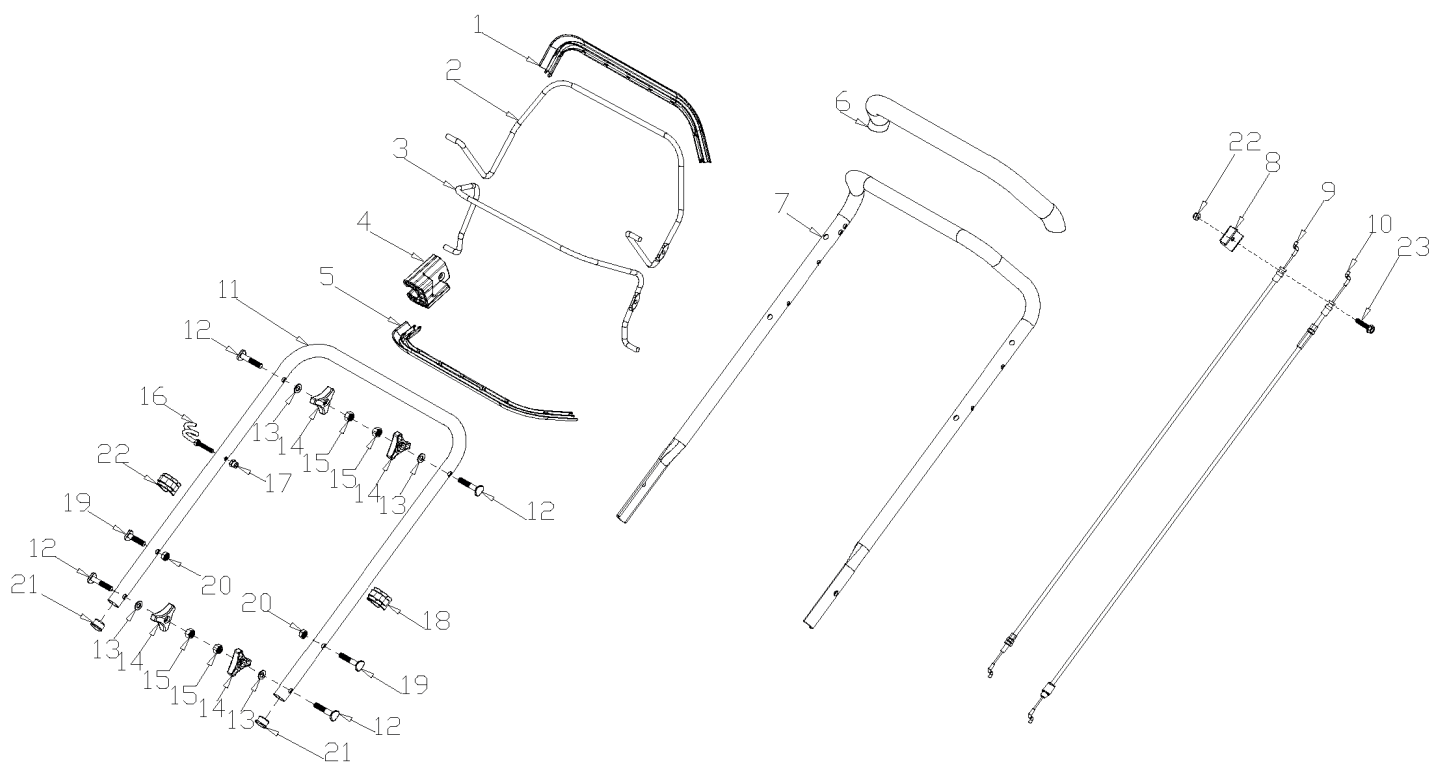

**PT 47 BS**

**ГАЗОНОКОСИЛКА БЕНЗИНОВАЯ**

АРТИКУЛ: 512 10 9016

EAN8 - 20067809

РЕЛИЗ: 07.2019

**ДЕТАЛИРОВКА ИЗДЕЛИЯ**

***PATRIOT***

[www.onlypatriot.com](http://www.onlypatriot.com)

**РИСУНОК А. РУЧКА УПРАВЛЕНИЯ В РАЗБОРЕ**

АРТИКУЛ: 512 10 9016

#	АРТИКУЛ	ОПИСАНИЕ	КОЛ-ВО
A1	005511744	Накладка рычага привода хода	1
A2	005511745	Рычаг привода хода	1
A3	005511746	Рычаг остановки двигателя	1
A4	005511747	Фиксатор рычагов	1
A5	005511748	Накладка рычага остановки двигателя	1
A6-A7	005511749	Верхняя ручка управления с накладкой	1
A9	005511750	Трос остановки двигателя	1
A10	005511751	Трос привода хода	1
A11	005511752	Нижняя ручка управления	1
A12-A15	005511753	Крепеж рукояток в сборе	4

**РИСУНОК В. РУЧКА ГАЗА И ПАНЕЛЬ В РАЗБОРЕ**

АРТИКУЛ: 512 10 9016

#	АРТИКУЛ	ОПИСАНИЕ	КОЛ-ВО
V1	005511754	Комплект левой панели	1
V4	005511755	Ручка газа	1
V13	005511756	Центральная панель	1
V14	005511757	Комплект правой панели	1
V16	005511758	Трос газа	1

**РИСУНОК С. ПРИВОД НОЖА В РАЗБОРЕ**

АРТИКУЛ: 512 10 9016

#	АРТИКУЛ	ОПИСАНИЕ	КОЛ-ВО
C1	005511759	Двигатель в сборе (BS500E)	1
C3	005511760	Шпонка выходного адаптера	1
C4	005511761	Адаптер ножа	1
C6	005511762	Защитный кожух ремня	1
C8-C9	005511763	Комплект накладок кожуха ремня	1
C11	005511764	Нож 18"	1
C12	005511765	Прижимная шайба ножа	1
C13	005511766	Болт ножа	1