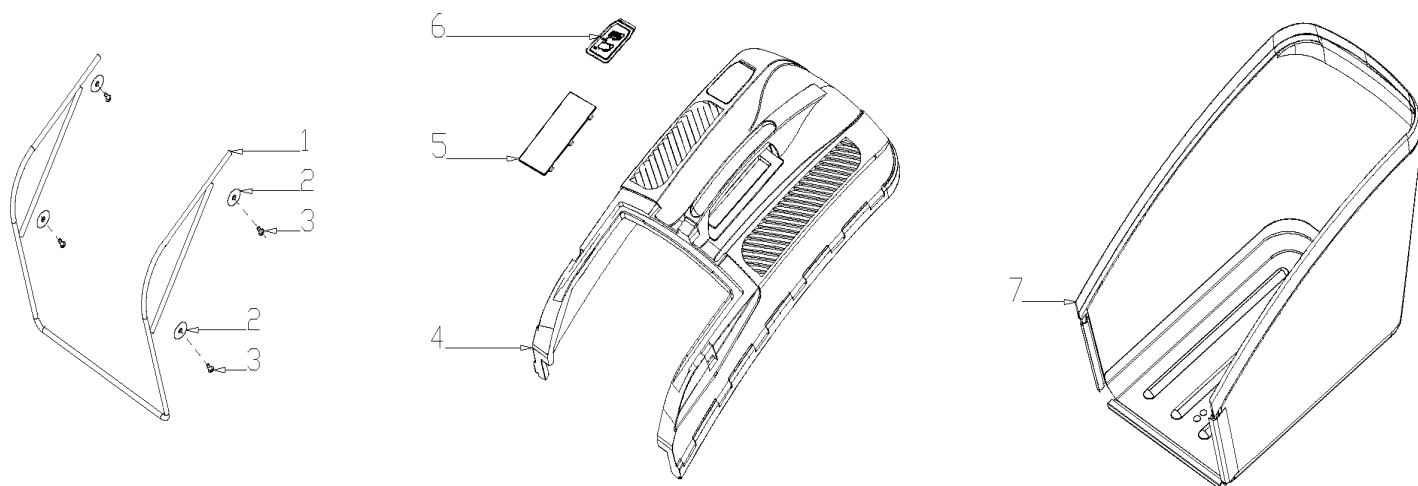

РИСУНОК F. ТРАВОСБОРНИК В РАЗБОРЕ

АРТИКУЛ: 512 10 9016

#	АРТИКУЛ	ОПИСАНИЕ	КОЛ-ВО
F1	005511799	Рама травосборника	1
F4	005511800	Крышка травосборника	1
F5	005511801	Решетка индикатора заполнения	1
F6	005511802	Крышка индикатора заполнения	1
F7	005511803	Травосборник (ткань)	1
F1-F7	005511804	Комплект травосборника	1