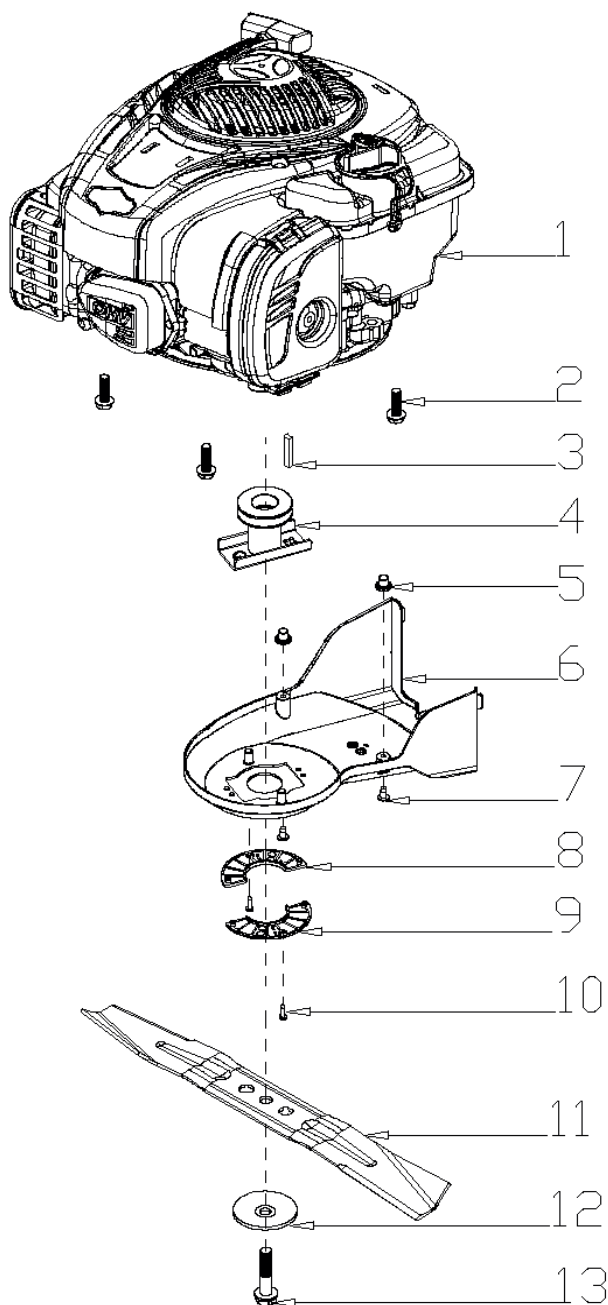

**PT 47 BS**

**ГАЗОНОКОСИЛКА БЕНЗИНОВАЯ**

АРТИКУЛ: 512 10 9016

EAN8 - 20067809

РЕЛИЗ: 07.2019

**ДЕТАЛИРОВКА ИЗДЕЛИЯ**

***PATRIOT***

[www.onlypatriot.com](http://www.onlypatriot.com)

**РИСУНОК А. РУЧКА УПРАВЛЕНИЯ В РАЗБОРЕ**

АРТИКУЛ: 512 10 9016

#	АРТИКУЛ	ОПИСАНИЕ	КОЛ-ВО
A1	005511744	Накладка рычага привода хода	1
A2	005511745	Рычаг привода хода	1
A3	005511746	Рычаг остановки двигателя	1
A4	005511747	Фиксатор рычагов	1
A5	005511748	Накладка рычага остановки двигателя	1
A6-A7	005511749	Верхняя ручка управления с накладкой	1
A9	005511750	Трос остановки двигателя	1
A10	005511751	Трос привода хода	1
A11	005511752	Нижняя ручка управления	1
A12-A15	005511753	Крепеж рукояток в сборе	4

**РИСУНОК В. РУЧКА ГАЗА И ПАНЕЛЬ В РАЗБОРЕ**

АРТИКУЛ: 512 10 9016

#	АРТИКУЛ	ОПИСАНИЕ	КОЛ-ВО
V1	005511754	Комплект левой панели	1
V4	005511755	Ручка газа	1
V13	005511756	Центральная панель	1
V14	005511757	Комплект правой панели	1
V16	005511758	Трос газа	1

**РИСУНОК С. ПРИВОД НОЖА В РАЗБОРЕ**

АРТИКУЛ: 512 10 9016

#	АРТИКУЛ	ОПИСАНИЕ	КОЛ-ВО
C1	005511759	Двигатель в сборе (BS500E)	1
C3	005511760	Шпонка выходного адаптера	1
C4	005511761	Адаптер ножа	1
C6	005511762	Защитный кожух ремня	1
C8-C9	005511763	Комплект накладок кожуха ремня	1
C11	005511764	Нож 18"	1
C12	005511765	Прижимная шайба ножа	1
C13	005511766	Болт ножа	1