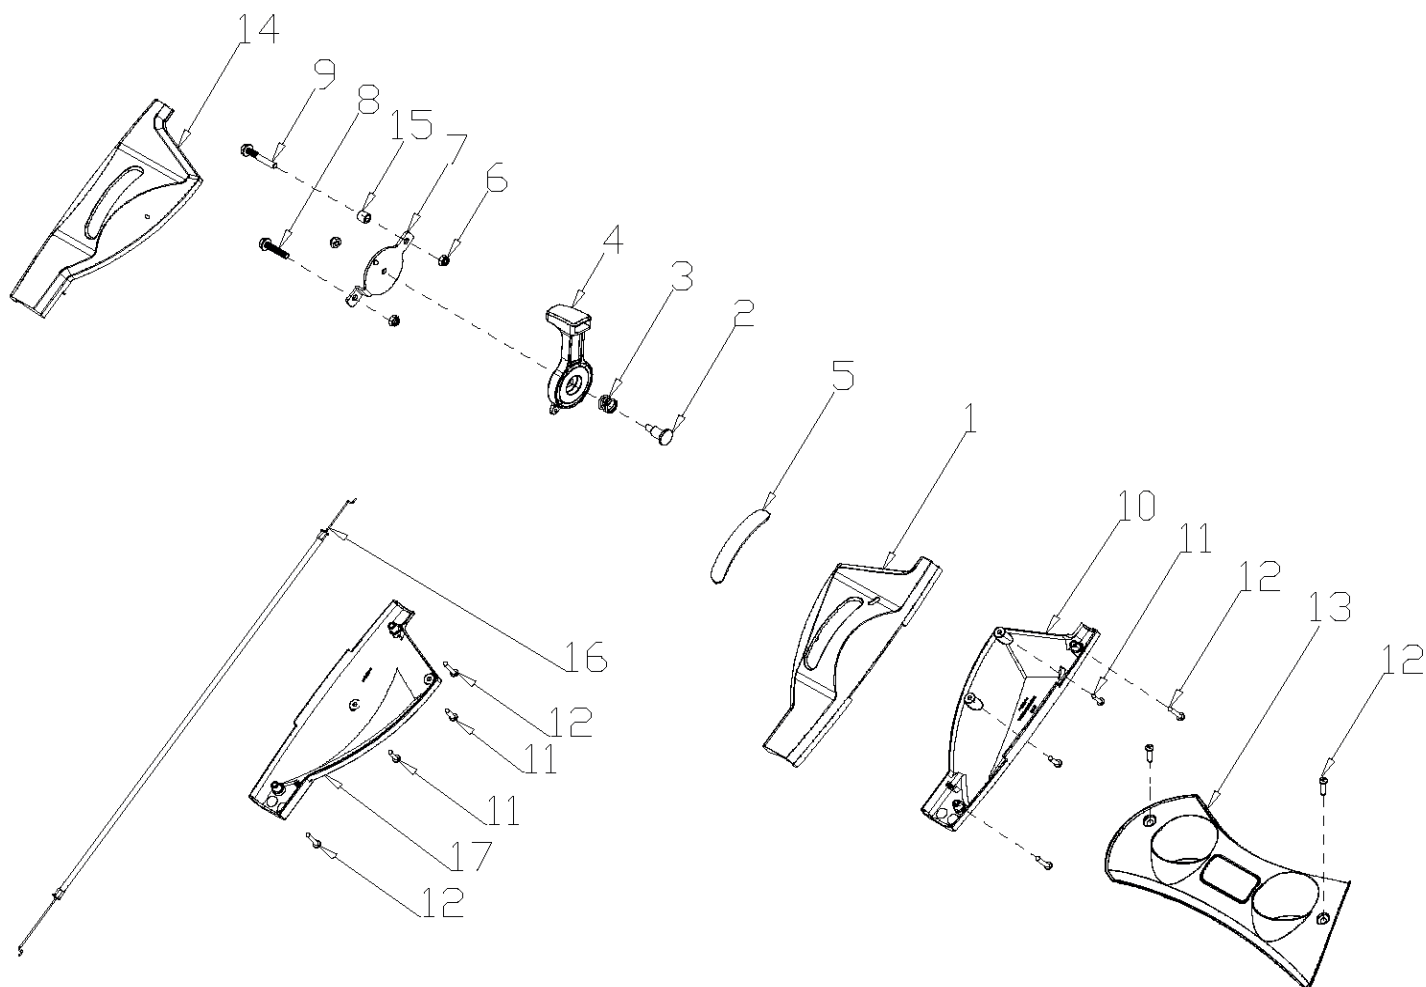

**РИСУНОК А. РУЧКА УПРАВЛЕНИЯ В РАЗБОРЕ**

АРТИКУЛ: 512 10 9016

#	АРТИКУЛ	ОПИСАНИЕ	КОЛ-ВО
A1	005511744	Накладка рычага привода хода	1
A2	005511745	Рычаг привода хода	1
A3	005511746	Рычаг остановки двигателя	1
A4	005511747	Фиксатор рычагов	1
A5	005511748	Накладка рычага остановки двигателя	1
A6-A7	005511749	Верхняя ручка управления с накладкой	1
A9	005511750	Трос остановки двигателя	1
A10	005511751	Трос привода хода	1
A11	005511752	Нижняя ручка управления	1
A12-A15	005511753	Крепеж рукояток в сборе	4

**РИСУНОК В. РУЧКА ГАЗА И ПАНЕЛЬ В РАЗБОРЕ**

АРТИКУЛ: 512 10 9016

#	АРТИКУЛ	ОПИСАНИЕ	КОЛ-ВО
V1	005511754	Комплект левой панели	1
V4	005511755	Ручка газа	1
V13	005511756	Центральная панель	1
V14	005511757	Комплект правой панели	1
V16	005511758	Трос газа	1

**РИСУНОК С. ПРИВОД НОЖА В РАЗБОРЕ**

АРТИКУЛ: 512 10 9016

#	АРТИКУЛ	ОПИСАНИЕ	КОЛ-ВО
C1	005511759	Двигатель в сборе (BS500E)	1
C3	005511760	Шпонка выходного адаптера	1
C4	005511761	Адаптер ножа	1
C6	005511762	Защитный кожух ремня	1
C8-C9	005511763	Комплект накладок кожуха ремня	1
C11	005511764	Нож 18"	1
C12	005511765	Прижимная шайба ножа	1
C13	005511766	Болт ножа	1

**РИСУНОК F. ТРАВОСБОРНИК В РАЗБОРЕ**

АРТИКУЛ: 512 10 9016

#	АРТИКУЛ	ОПИСАНИЕ	КОЛ-ВО
F1	005511799	Рама травосборника	1
F4	005511800	Крышка травосборника	1
F5	005511801	Решетка индикатора заполнения	1
F6	005511802	Крышка индикатора заполнения	1
F7	005511803	Травосборник (ткань)	1
F1-F7	005511804	Комплект травосборника	1