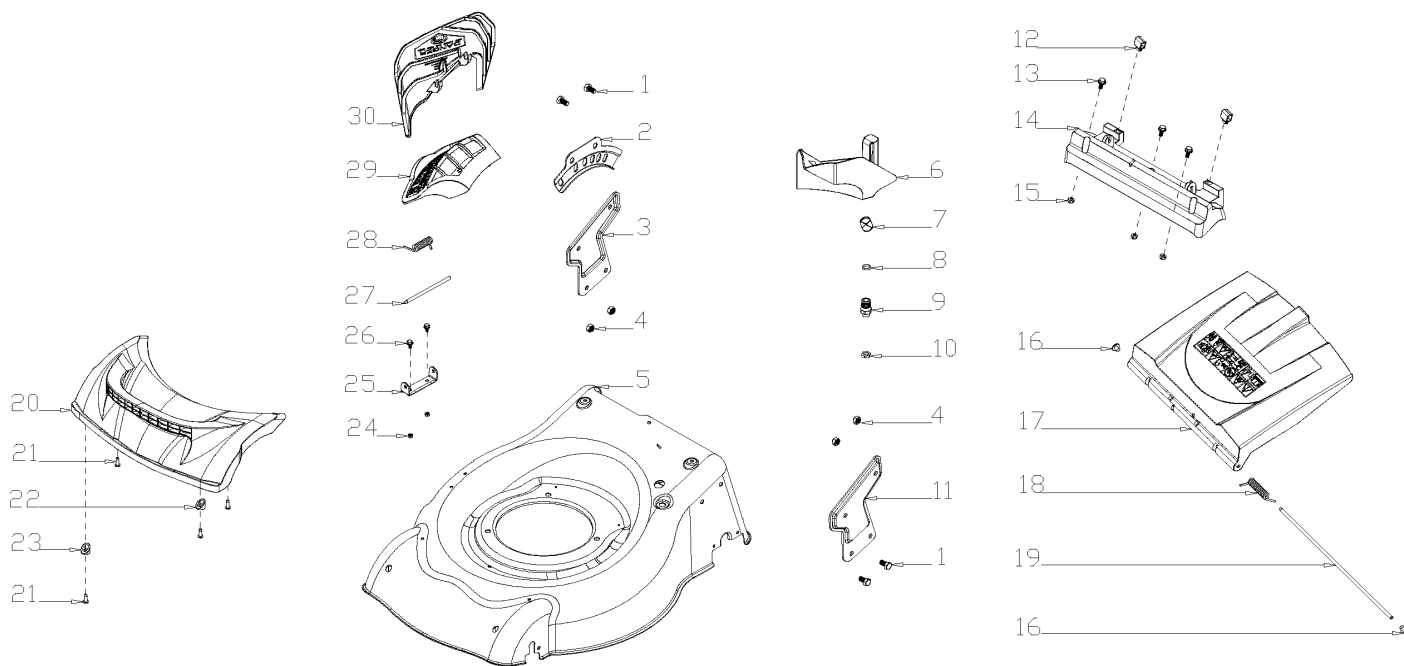

**РИСУНОК В. РУЧКА ГАЗА И ПАНЕЛЬ В РАЗБОРЕ**

АРТИКУЛ: 512 10 9016

#	АРТИКУЛ	ОПИСАНИЕ	КОЛ-ВО
V1	005511754	Комплект левой панели	1
V4	005511755	Ручка газа	1
V13	005511756	Центральная панель	1
V14	005511757	Комплект правой панели	1
V16	005511758	Трос газа	1

**РИСУНОК С. ПРИВОД НОЖА В РАЗБОРЕ**

АРТИКУЛ: 512 10 9016

#	АРТИКУЛ	ОПИСАНИЕ	КОЛ-ВО
C1	005511759	Двигатель в сборе (BS500E)	1
C3	005511760	Шпонка выходного адаптера	1
C4	005511761	Адаптер ножа	1
C6	005511762	Защитный кожух ремня	1
C8-C9	005511763	Комплект накладок кожуха ремня	1
C11	005511764	Нож 18"	1
C12	005511765	Прижимная шайба ножа	1
C13	005511766	Болт ножа	1

**РИСУНОК D. КОРПУС (ДЭКА) В РАЗБОРЕ**

АРТИКУЛ: 512 10 9016

#	АРТИКУЛ	ОПИСАНИЕ	КОЛ-ВО
D2	005511767	Пластина регулировки высоты	1
D3	005511768	Кронштейн ручки управления правый	1
D5	005511769	Корпус (дека)	1
D6	005511770	Заглушка для мульчирования	1
D8-D9	005511771	Штуцер ополаскивания с кольцом	1
D11	005511772	Кронштейн ручки управления левый	1
D12	005511773	Скоба кронштейна разгрузочной крышки	2
D14	005511774	Кронштейн разгрузочной крышки	1
D17	005511775	Разгрузочная крышка	1
D18	005511776	Пружина разгрузочной крышки	1
D19	005511777	Ось разгрузочной крышки	1
D20	005511778	Передний пластиковый бампер	1
D25	005511779	Кронштейн боковой крышки	1
D27	005511780	Ось боковой крышки	1
D28	005511781	Пружина боковой крышки	1
D29	005511782	Боковая крышка	1
D30	005511783	Боковая направляющая	1