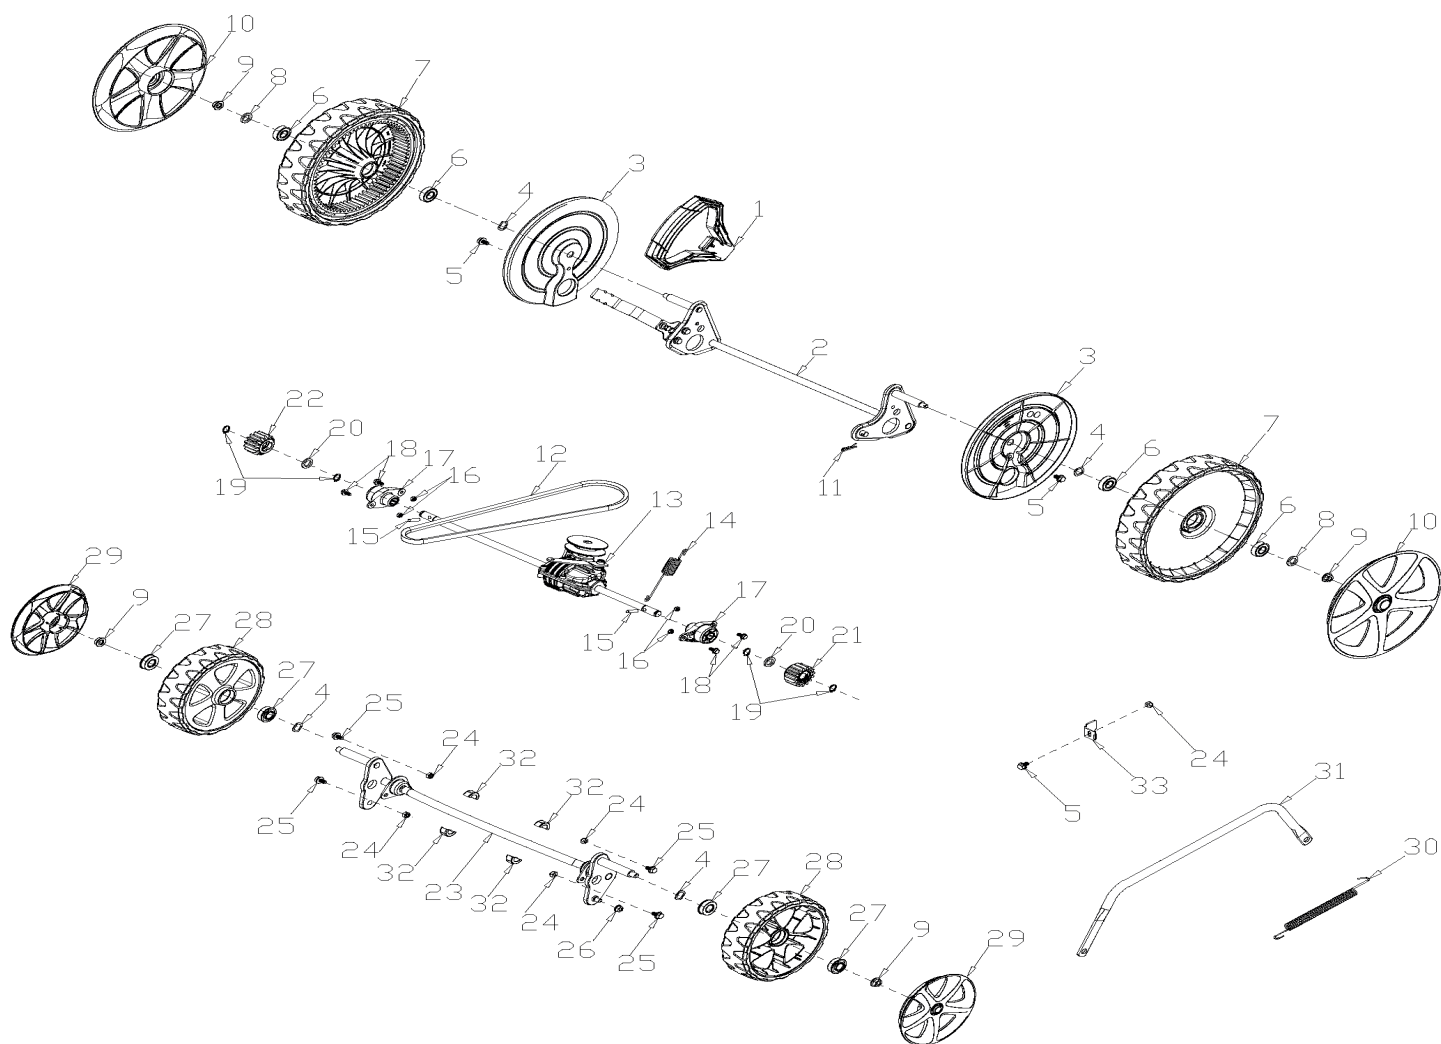

РИСУНОК Е. ПЕРЕДНИЙ И ЗАДНИЙ МОСТ В РАЗБОРЕ
АРТИКУЛ: 512 10 9016

#	АРТИКУЛ	ОПИСАНИЕ	КОЛ-ВО
E1	005511784	Ручка рычага регулировки высоты	1
E2	005511785	Задний мост	1
E3	005511786	Внутренняя крышка ступицы	2
E6-E7, E10	005511787	Колесо заднее в сборе 10"	2
E12	005511788	Ремень Li650	1
E13	005511789	Редуктор	1
E14	005511790	Пружина редуктора	1
E17	005511791	Втулка вала редуктора	2
E21	005511792	Шестерня привода хода (левая)(15зубов)	1
E22	005511793	Шестерня привода хода (правая)(15зубов)	1
E23	005511794	Передний мост	1
E27-E29	005511795	Колесо переднее в сборе 7"	2
E30	005511796	Пружина рычага регулировки высоты	1
E31	005511797	Рычаг регулировки высоты	1
E32	005511798	Втулка вала переднего моста (комплект)	4