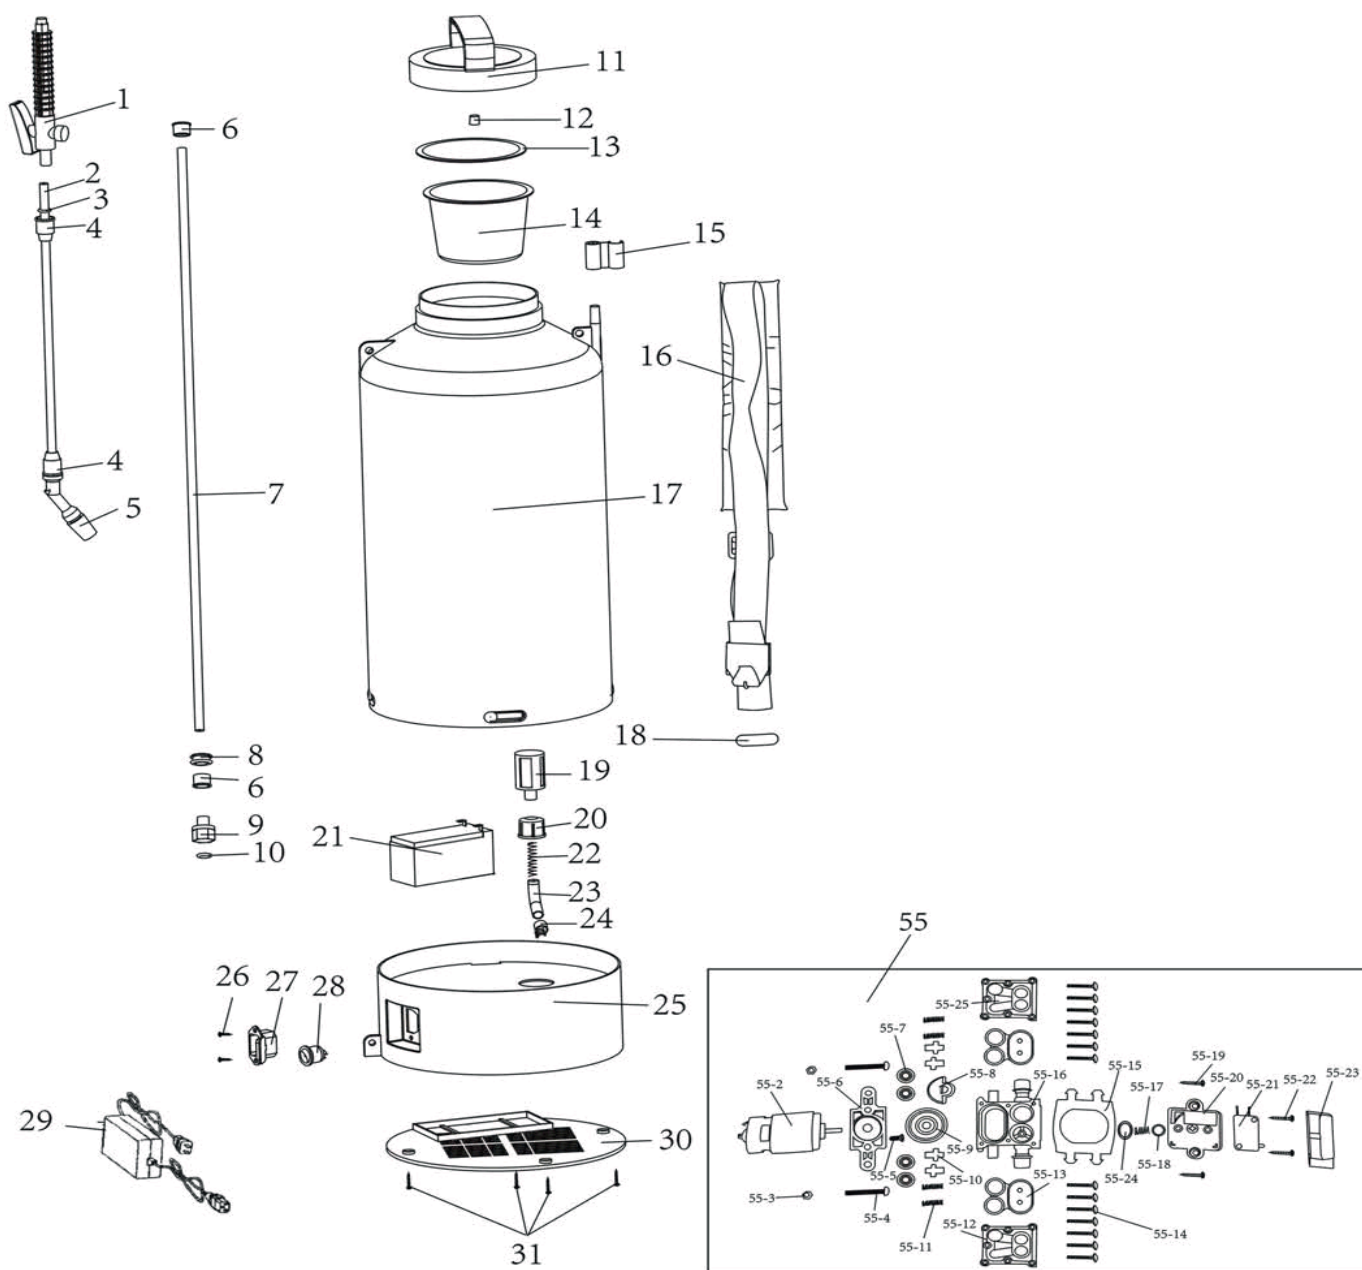

РИСУНОК А

Артикул: 755 30 2540

#	Артикул	Описание	кол-во
1	013010888	Ручьятка распылителя (пистолет)	1
2	013010889	Штанга распылителя	1
3	013010890	Уплотнительное кольцо штанги	1
4	013010891	Гайка распылительной штанги	2
5	013010892	Форсунка распылителя	1
6	013010893	Гайка шланга распылителя	2
7	013010894	Шланг распылителя	1
8	013010895	Резиновое кольцо шланга	1