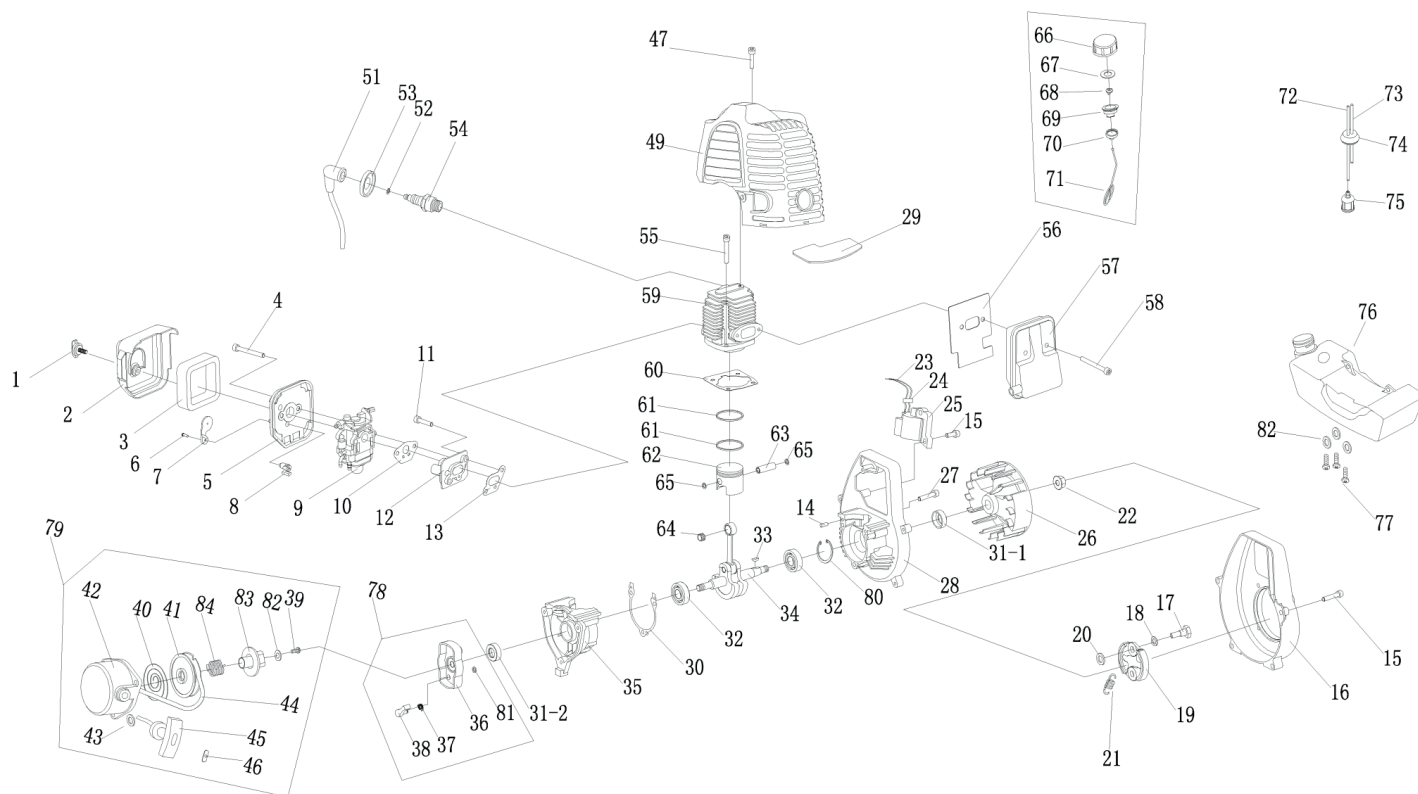

РИСУНОК А
АТИКУЛ: 755 30 2500

#	АТИКУЛ	ОПИСАНИЕ	КОЛ-ВО
A01	013010627	Винт крышки воздушного фильтра	1
A02	013010628	Крышка воздушного фильтра	1
A03	013010629	Фильтрующий элемент	1
A04	013010630	Винт M5x55	2
A05	013010631	Основание воздушного фильтра	1
A06	013010632	Саморез ST4.2x12-C-H	1
A07	013010633	Воздушная заслонка	1
A08	013010634	Рычаг воздушной заслонки	1
A01-A08	013010635	Воздушный фильтр в сборе	1
A09	013010636	Карбюратор	1
A10	013010637	Прокладка карбюратора	1
A11	013010638	Винт M5x25	2
A12	013010639	Дамба карбюратора	1
A13	013010640	Прокладка дамбы карбюратора	1
A14	013010641	Направляющая В3x8	3
A15	013010642	Винт M5x20	2
A16	013010643	Крышка маховика	1
A17	013010644	Болт диска сцепления	2
A18	013010645	Волновая шайба	2
A19	013010646	Муфта сцепления	2
A20	013010647	Плоская шайба	2
A21	013010648	Пружина сцепления	1
A17-A21	013010649	Диск сцепления в сборе	1
A22	013010650	Гайка M8	1
A23	013010651	Кабель катушки зажигания	1
A24	013010652	Клей-заглушка	1
A25	013010653	Катушка зажигания (Статор)	1
A23-A25, A51-A53	013010654	Катушка зажигания в сборе	1
A26	013010655	Маховик (ротор)	1