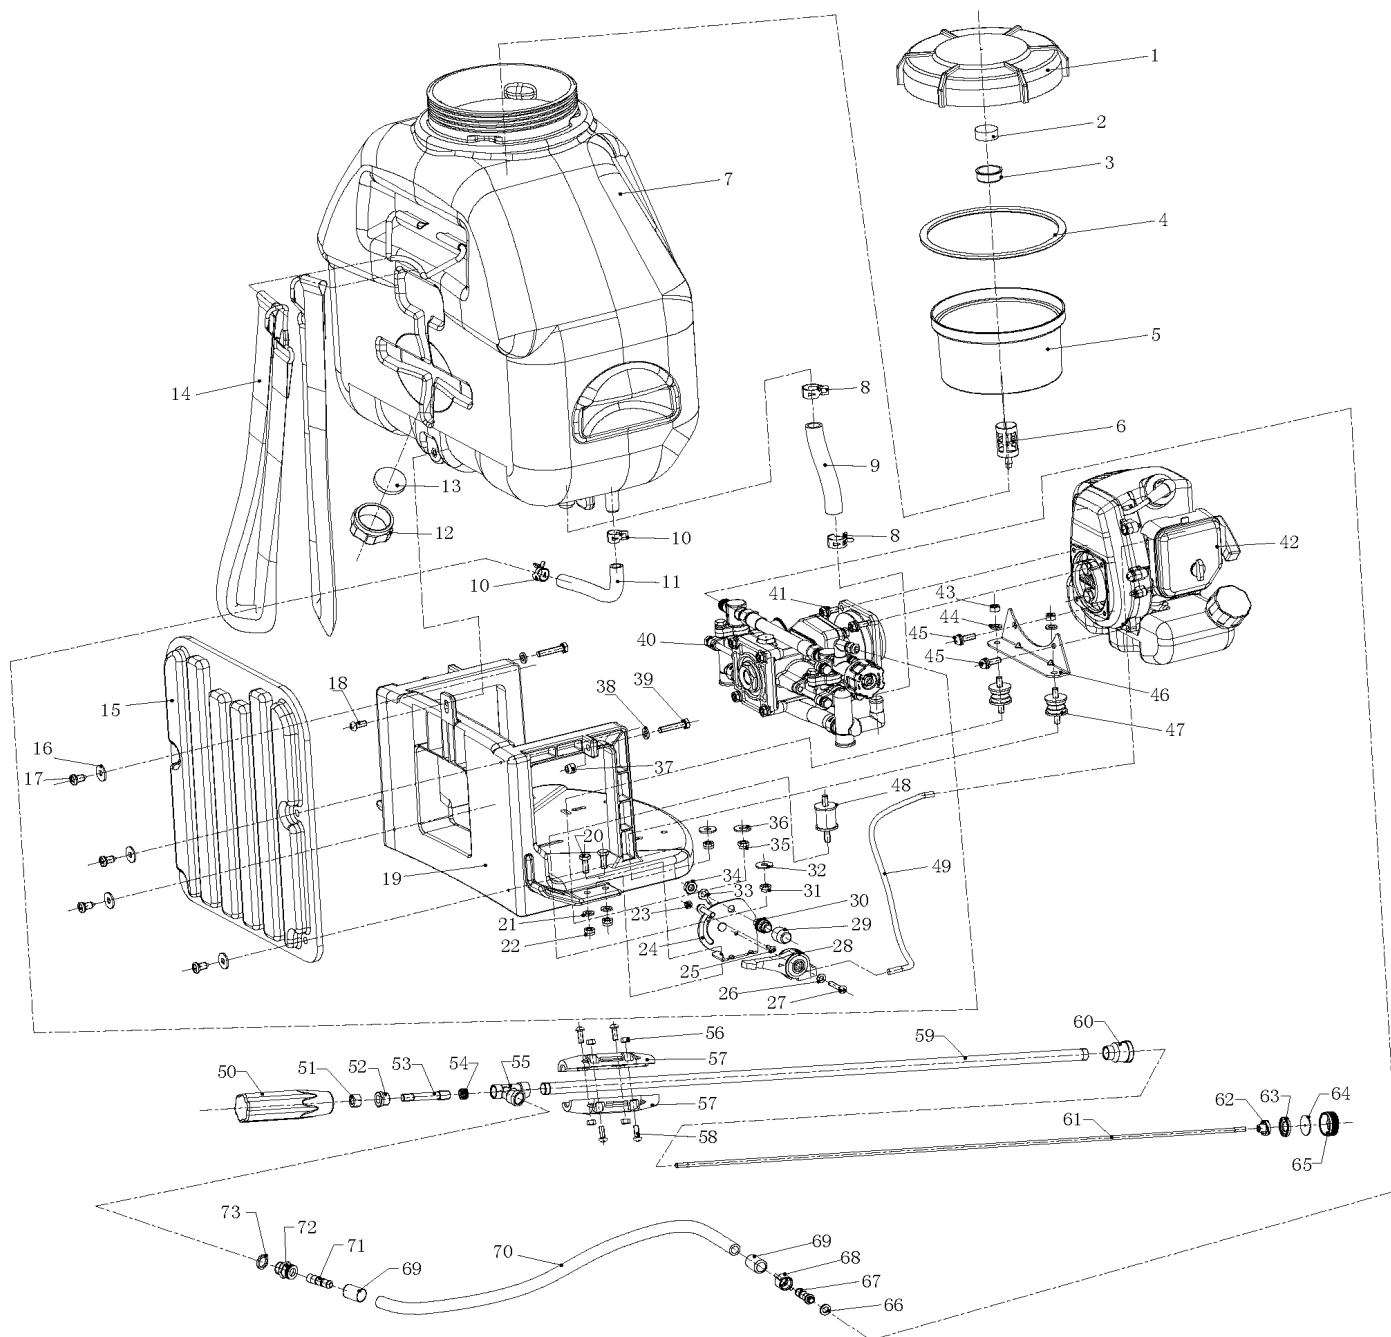

РИСУНОК

АРТИКУЛ: 755 30 2500

#	АРТИКУЛ	ОПИСАНИЕ	КОЛ-ВО
1	013010559	Крышка бака	1
2	013010560	Пробка крышки	1
3	013010561	Уплотнение	1
4	013010562	Резиновое кольцо крышки	1
5	013010563	Фильтр	1
6	013010564	Выходной фильтр	1
7	013010565	Бак опрыскивателя	1
8	013010566	Хомут Ф18	2
9	013010567	Трубка впускной камеры	1
10	013010568	Хомут Ф13	2
11	013010569	Трубка перелива	1
12	013010570	Сливная пробка	1
13	013010571	Прокладка сливной пробки	1