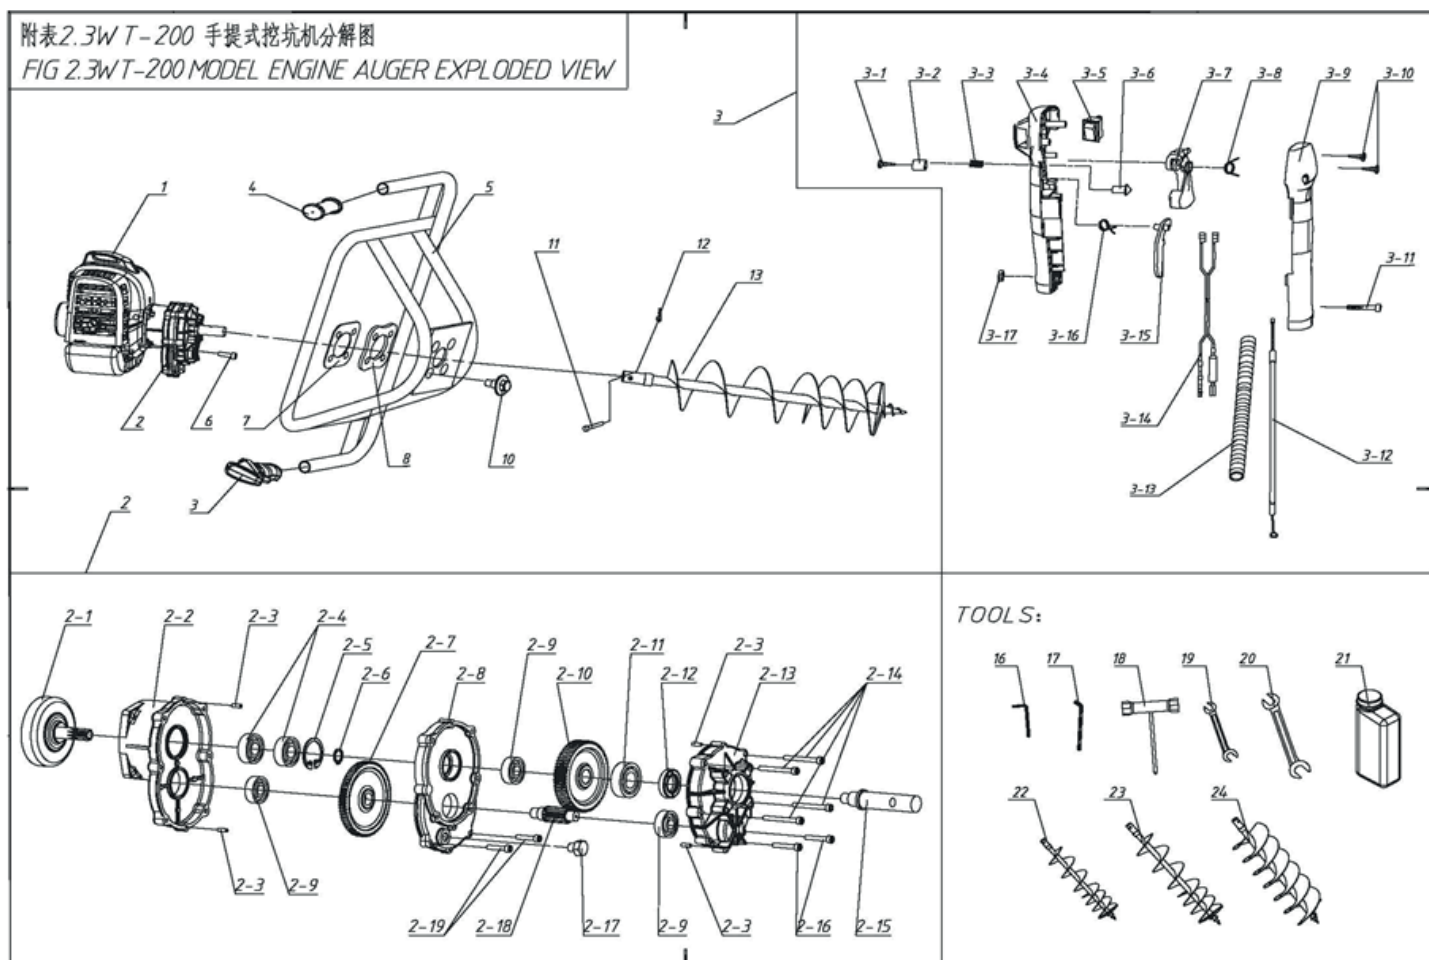

PT AE 51 D (без шнека) МОТОБУР БЕНЗИНОВЫЙ

АРТИКУЛ: 742 10 4451

EAN8 - 20070939

РЕЛИЗ: 01.2018

ДЕТАЛИРОВКА ИЗДЕЛИЯ

PATRIOT

РИСУНОК А

АРТИКУЛ: 755 30 2510

#	АРТИКУЛ	ОПИСАНИЕ	КОЛ-ВО
1	011510232	Двигатель в сборе	1
2	011510233	Редуктор в сборе	1
2-1	011510234	Барабан сцепления	1
2-2	011510235	Основание редуктора	1
2-3	011510236	Направляющий 4x10	4
2-4	011510237	Подшипник 6202-2RS/P5	2
2-5	011510238	Стопорное кольцо Ф35	1
2-6	011510239	Стопорное кольцо Ф15	1
2-7	011510240	Шестерня ведущая	1
2-8	011510241	Средняя часть редуктора (корпус)	1
2-9	011510242	Подшипник 6201/P5	3
2-10	011510243	Шестерня ведомая	1
2-11	011510244	Подшипник 6004/OPEN	1
2-12	011510245	Уплотнительное кольцо 20 x 35 x 7	1
2-13	011510246	Крышка редуктора (внешняя)	1
2-14	011510247	Болт М5x45	4
2-15	011510248	Шпиндель	1
2-16	011510249	Болт М5x30	2
2-17	011510250	Болт М10x10 (заправки смазки)	1

РИСУНОК В

АРТИКУЛ: 755 30 2510

#	АРТИКУЛ	ОПИСАНИЕ	КОЛ-ВО
V01	011510286	Стартер в сборе	1
V02	011510287	Уплотнение (резиновое)	1
V03	011510288	Болт М5х20	9
V04	011510289	Стойка топливного бака	1
V05	011510290	Прокладка стартера	1
V06	011510291	Храповик стартера	1
V07	011510292	Шайба	1
V08	011510293	Сальник 12х22х7	1
V09	011510294	Задняя часть картера	1
V10	011510295	Прокладка картера	1
V11	011510296	Подшипник 6202/P5	2
V12	011510297	Коленчатый вал в сборе с шатуном	1
V13	011510298	Шпонка коленчатого вала	1
V14	011510299	Направляющий 4х10	4
V15	011510300	Резиновое уплотнение	2
V16	011510301	Передняя часть картера	1
V17	011510302	Сальник 15х30х7	1
V18	011510303	Болт М5х30	4
V19	011510304	Крыльчатка (ротор)	1