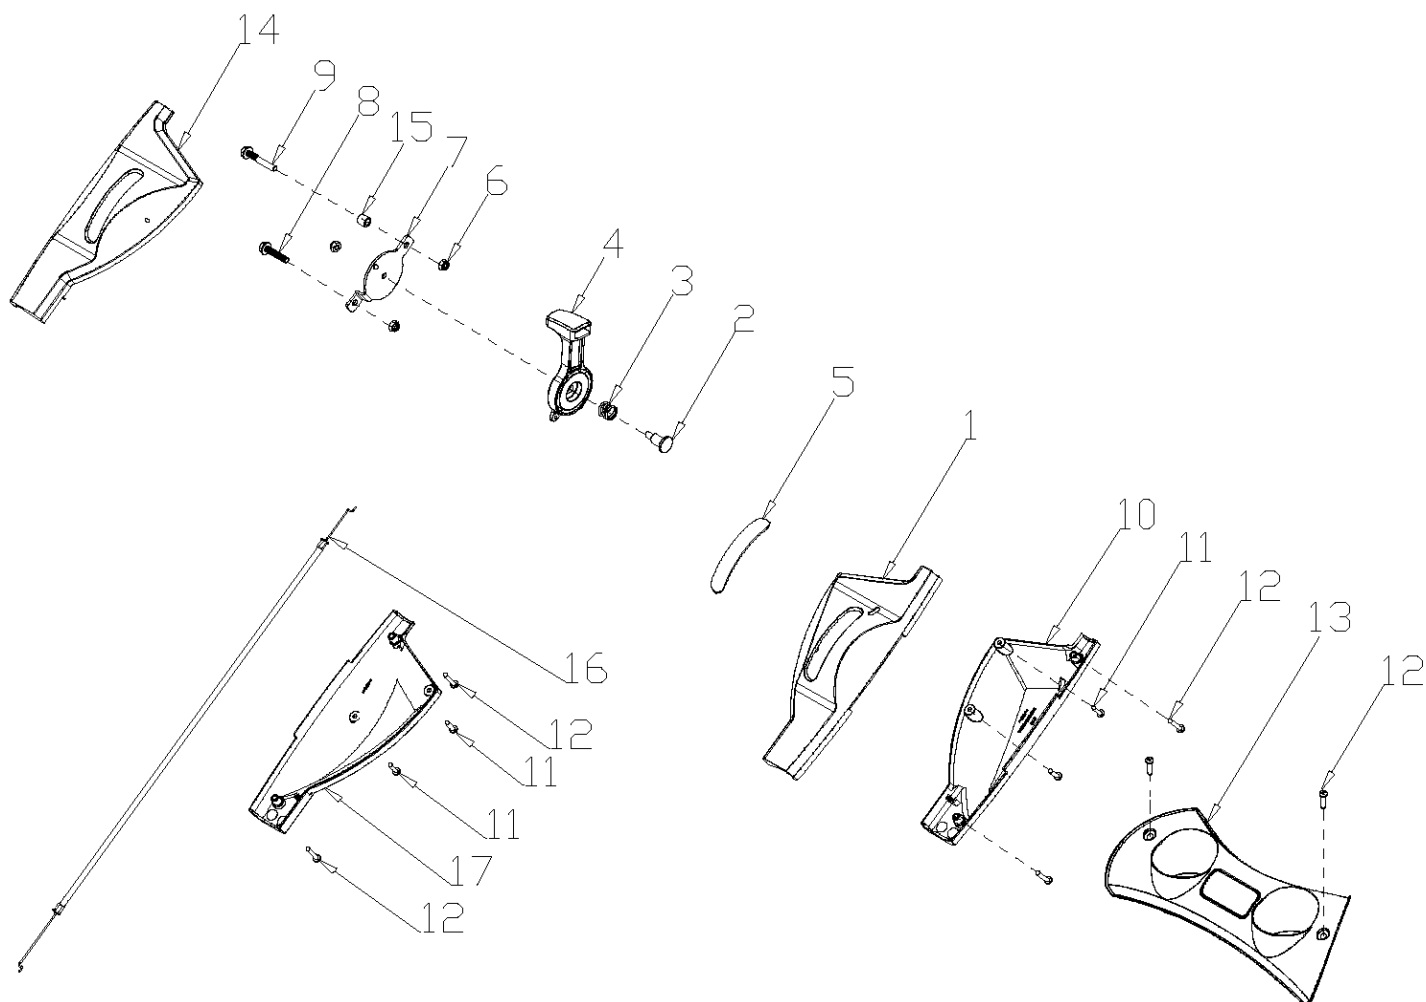

## ГАЗОНОКОСИЛКА БЕНЗИНОВАЯ

АРТИКУЛ: 512 10 9240

EAN8 - 20088538

РЕЛИЗ: 07.2019

**ДЕТАЛИРОВКА ИЗДЕЛИЯ**

***PATRIOT***

**РИСУНОК А. РУЧКА УПРАВЛЕНИЯ В РАЗБОРЕ**

АРТИКУЛ: 512 10 9240

#	АРТИКУЛ	ОПИСАНИЕ	КОЛ-ВО
A1	005511744	Накладка рычага привода хода	1
A2	005511745	Рычаг привода хода	1
A3	005511746	Рычаг остановки двигателя	1
A4	005511747	Фиксатор рычагов	1
A5	005511748	Накладка рычага остановки двигателя	1
A6-A7	005511749	Верхняя ручка управления с накладкой	1
A9	005511750	Трос остановки двигателя	1
A10	005511824	Трос привода хода	1
A11	005511752	Нижняя ручка управления	1
A12-A15	005511825	Крепеж рукояток в сборе	4

**РИСУНОК В. РУЧКА ГАЗА И ПАНЕЛЬ В РАЗБОРЕ**

АРТИКУЛ: 512 10 9240

#	АРТИКУЛ	ОПИСАНИЕ	КОЛ-ВО
B1, B5, B10	005511754	Комплект левой панели	1
B4	005511755	Ручка газа	1
B13	005511756	Центральная панель	1
B14, B17	005511757	Комплект правой панели	1
B16	005511758	Трос газа	1

**РИСУНОК С. ПРИВОД НОЖА В РАЗБОРЕ**

АРТИКУЛ: 512 10 9240

#	АРТИКУЛ	ОПИСАНИЕ	КОЛ-ВО
C1	005511805	Двигатель в сборе (BS675EXI)	1
C3	005511760	Шпонка выходного адаптера	1
C4	005511761	Адаптер ножа	1
C6	005511826	Защитный кожух ремня	1
C8-C9	005511763	Комплект накладок кожуха ремня	1
C11	005511827	Нож 21"	1
C12	005511765	Прижимная шайба ножа	1
C13	005511766	Болт ножа	1