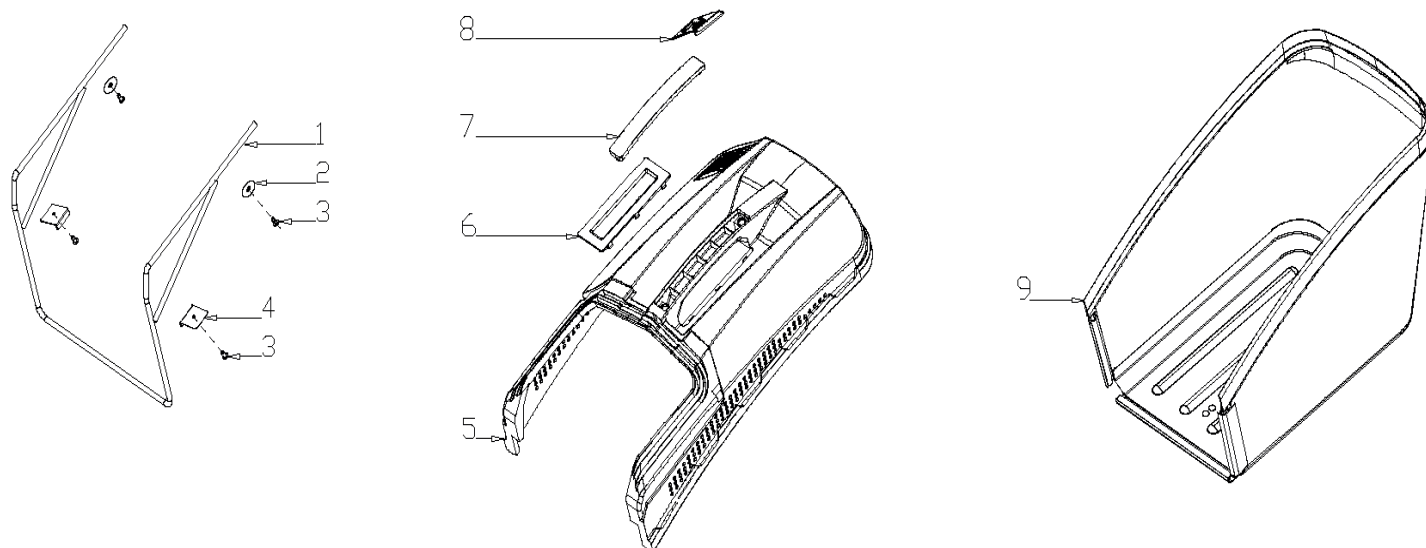

РИСУНОК F. ТРАВОСБОРНИК В РАЗБОРЕ

АРТИКУЛ: 512 10 9240

#	АРТИКУЛ	ОПИСАНИЕ	КОЛ-ВО
F1	005511846	Рама травосборника	1
F5	005511847	Крышка травосборника	1
F6	005511801	Решетка индикатора заполнения	1
F7	005511848	Крышка ручки травосборника	1
F8	005511849	Крышка индикатора заполнения	1
F9	005511850	Травосборник (ткань)	1
F1-F9	005511851	Комплект травосборника	1