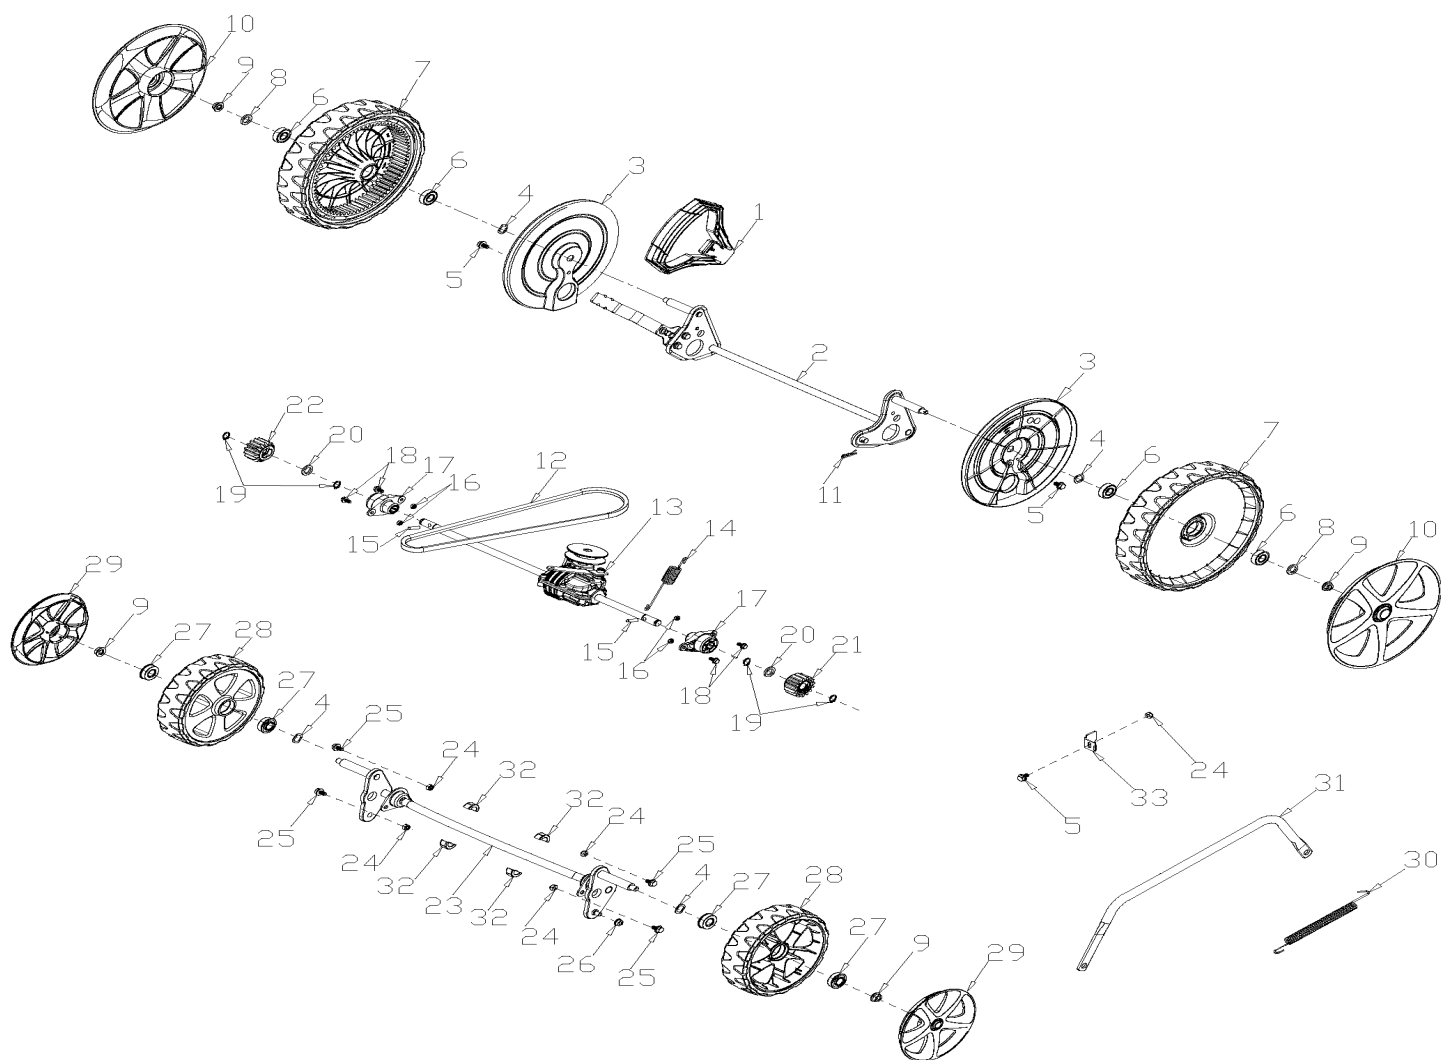

РИСУНОК Е. ПЕРЕДНИЙ И ЗАДНИЙ МОСТ В РАЗБОРЕ

АРТИКУЛ: 512 10 9240

#	АРТИКУЛ	ОПИСАНИЕ	КОЛ-ВО
E1	005511843	Ручка рычага регулировки высоты	1
E2	005511814	Задний мост	1
E3	005511815	Внутренняя крышка ступицы	2
E6-E7, E10	005511816	Колесо заднее в сборе 11"	2
E12	005511844	Ремень Li737	1
E13	005511818	Редуктор	1
E14	005511790	Пружина редуктора	1
E17	005511791	Втулка вала редуктора	2
E21	005511792	Шестерня привода хода (левая)(15зубов)	1
E22	005511793	Шестерня привода хода (правая)(15зубов)	1
E23	005511819	Передний мост	1
E27-E29	005511820	Колесо переднее в сборе 8"	2
E30	005511796	Пружина рычага регулировки высоты	1
E31	005511845	Рычаг регулировки высоты	1
E32	005511798	Втулка вала переднего моста (комплект)	4