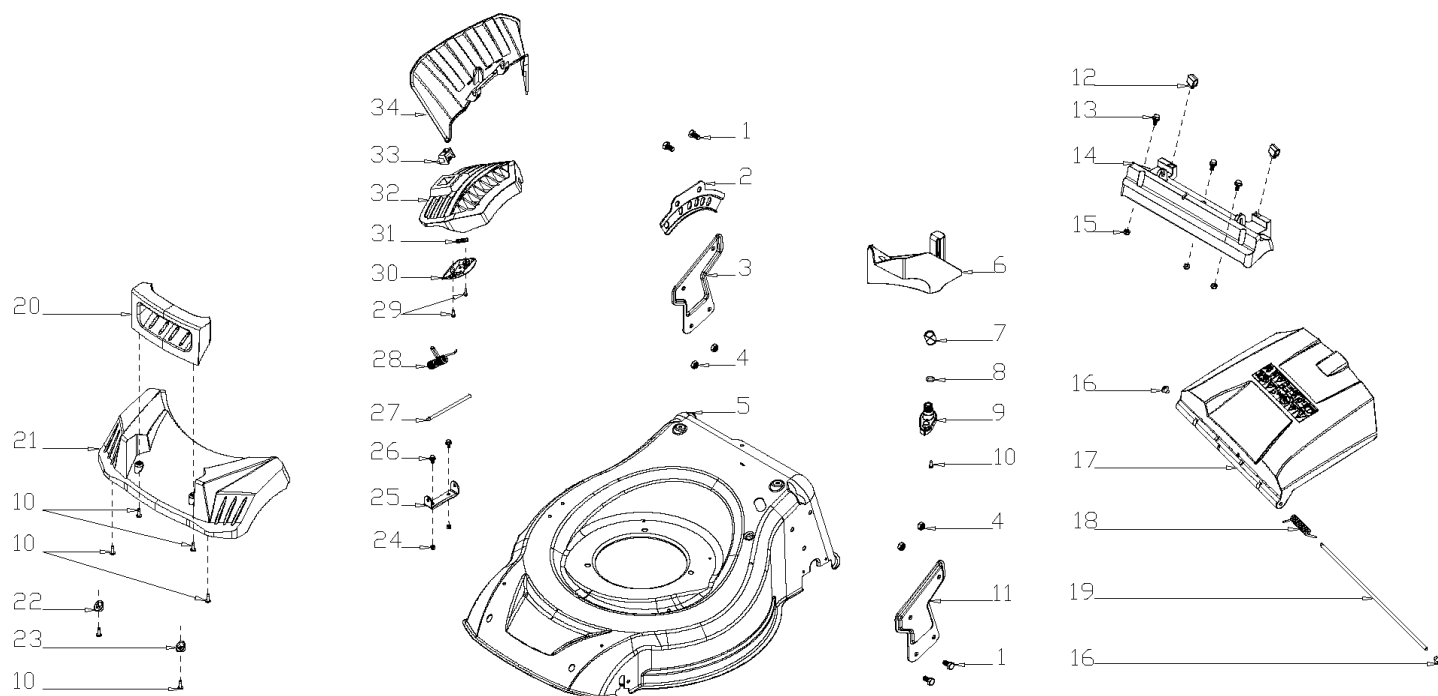

**РИСУНОК В. РУЧКА ГАЗА И ПАНЕЛЬ В РАЗБОРЕ**

АРТИКУЛ: 512 10 9240

#	АРТИКУЛ	ОПИСАНИЕ	КОЛ-ВО
B1, B5, B10	005511754	Комплект левой панели	1
B4	005511755	Ручка газа	1
B13	005511756	Центральная панель	1
B14, B17	005511757	Комплект правой панели	1
B16	005511758	Трос газа	1

**РИСУНОК С. ПРИВОД НОЖА В РАЗБОРЕ**

АРТИКУЛ: 512 10 9240

#	АРТИКУЛ	ОПИСАНИЕ	КОЛ-ВО
C1	005511805	Двигатель в сборе (BS675EXI)	1
C3	005511760	Шпонка выходного адаптера	1
C4	005511761	Адаптер ножа	1
C6	005511826	Защитный кожух ремня	1
C8-C9	005511763	Комплект накладок кожуха ремня	1
C11	005511827	Нож 21"	1
C12	005511765	Прижимная шайба ножа	1
C13	005511766	Болт ножа	1

**РИСУНОК D. КОРПУС (ДЭКА) В РАЗБОРЕ**

АРТИКУЛ: 512 10 9240

#	АРТИКУЛ	ОПИСАНИЕ	КОЛ-ВО
D2	005511808	Пластина регулировки высоты	1
D3	005511828	Кронштейн ручки управления правый	1
D5	005511829	Корпус (дека)	1
D6	005511830	Заглушка для мульчирования	1
D8-D9	005511831	Штуцер ополаскивания с кольцом	1
D11	005511832	Кронштейн ручки управления левый	1
D12	005511773	Скоба кронштейна разгрузочной крышки	2
D14	005511833	Кронштейн разгрузочной крышки	1
D17	005511834	Разгрузочная крышка	1
D18	005511776	Пружина разгрузочной крышки	1
D19	005511777	Ось разгрузочной крышки	1
D20	005511835	Передняя ручка (бампера)	1
D21	005511836	Передний пластиковый бампер	1
D25	005511837	Кронштейн боковой крышки	1
D27	005511780	Ось боковой крышки	1
D28	005511781	Пружина боковой крышки	1
D30	005511838	Защелка замка боковой крышки	1
D31	005511839	Пружина замка боковой крышки	1
D32	005511840	Боковая крышка	1
D33	005511841	Замок боковой крышки	1
D34	005511842	Боковая направляющая	1