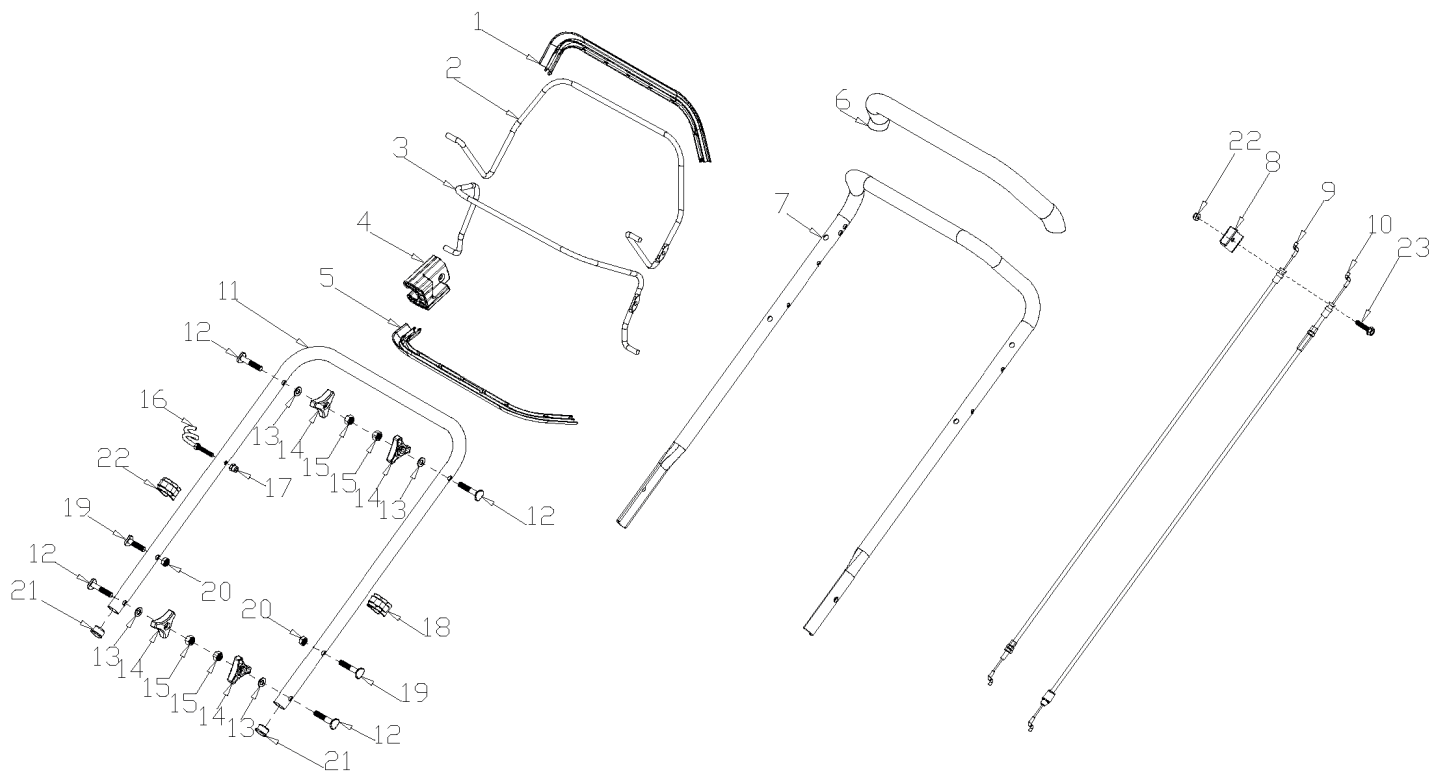

## ГАЗОНОКОСИЛКА БЕНЗИНОВАЯ

АРТИКУЛ: 512 10 9240

EAN8 - 20088538

РЕЛИЗ: 07.2019

**ДЕТАЛИРОВКА ИЗДЕЛИЯ**

***PATRIOT***

**РИСУНОК А. РУЧКА УПРАВЛЕНИЯ В РАЗБОРЕ**

АРТИКУЛ: 512 10 9240

#	АРТИКУЛ	ОПИСАНИЕ	КОЛ-ВО
A1	005511744	Накладка рычага привода хода	1
A2	005511745	Рычаг привода хода	1
A3	005511746	Рычаг остановки двигателя	1
A4	005511747	Фиксатор рычагов	1
A5	005511748	Накладка рычага остановки двигателя	1
A6-A7	005511749	Верхняя ручка управления с накладкой	1
A9	005511750	Трос остановки двигателя	1
A10	005511824	Трос привода хода	1
A11	005511752	Нижняя ручка управления	1
A12-A15	005511825	Крепеж рукояток в сборе	4

**РИСУНОК В. РУЧКА ГАЗА И ПАНЕЛЬ В РАЗБОРЕ**

АРТИКУЛ: 512 10 9240

#	АРТИКУЛ	ОПИСАНИЕ	КОЛ-ВО
B1, B5, B10	005511754	Комплект левой панели	1
B4	005511755	Ручка газа	1
B13	005511756	Центральная панель	1
B14, B17	005511757	Комплект правой панели	1
B16	005511758	Трос газа	1

**РИСУНОК С. ПРИВОД НОЖА В РАЗБОРЕ**

АРТИКУЛ: 512 10 9240

#	АРТИКУЛ	ОПИСАНИЕ	КОЛ-ВО
C1	005511805	Двигатель в сборе (BS675EXI)	1
C3	005511760	Шпонка выходного адаптера	1
C4	005511761	Адаптер ножа	1
C6	005511826	Защитный кожух ремня	1
C8-C9	005511763	Комплект накладок кожуха ремня	1
C11	005511827	Нож 21"	1
C12	005511765	Прижимная шайба ножа	1
C13	005511766	Болт ножа	1