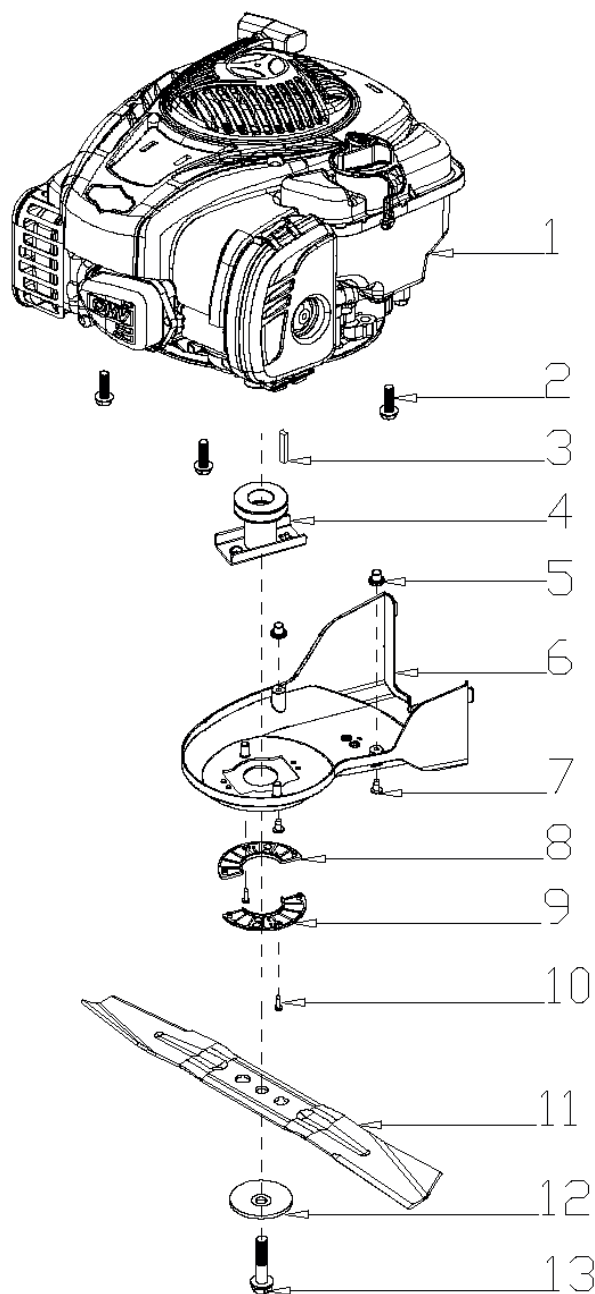

## ГАЗОНОКОСИЛКА БЕНЗИНОВАЯ

АРТИКУЛ: 512 10 9240

EAN8 - 20088538

РЕЛИЗ: 07.2019

**ДЕТАЛИРОВКА ИЗДЕЛИЯ**

***PATRIOT***

**РИСУНОК А. РУЧКА УПРАВЛЕНИЯ В РАЗБОРЕ**

АРТИКУЛ: 512 10 9240

#	АРТИКУЛ	ОПИСАНИЕ	КОЛ-ВО
A1	005511744	Накладка рычага привода хода	1
A2	005511745	Рычаг привода хода	1
A3	005511746	Рычаг остановки двигателя	1
A4	005511747	Фиксатор рычагов	1
A5	005511748	Накладка рычага остановки двигателя	1
A6-A7	005511749	Верхняя ручка управления с накладкой	1
A9	005511750	Трос остановки двигателя	1
A10	005511824	Трос привода хода	1
A11	005511752	Нижняя ручка управления	1
A12-A15	005511825	Крепеж рукояток в сборе	4

**РИСУНОК В. РУЧКА ГАЗА И ПАНЕЛЬ В РАЗБОРЕ**

АРТИКУЛ: 512 10 9240

#	АРТИКУЛ	ОПИСАНИЕ	КОЛ-ВО
B1, B5, B10	005511754	Комплект левой панели	1
B4	005511755	Ручка газа	1
B13	005511756	Центральная панель	1
B14, B17	005511757	Комплект правой панели	1
B16	005511758	Трос газа	1

**РИСУНОК С. ПРИВОД НОЖА В РАЗБОРЕ**

АРТИКУЛ: 512 10 9240

#	АРТИКУЛ	ОПИСАНИЕ	КОЛ-ВО
C1	005511805	Двигатель в сборе (BS675EXI)	1
C3	005511760	Шпонка выходного адаптера	1
C4	005511761	Адаптер ножа	1
C6	005511826	Защитный кожух ремня	1
C8-C9	005511763	Комплект накладок кожуха ремня	1
C11	005511827	Нож 21"	1
C12	005511765	Прижимная шайба ножа	1
C13	005511766	Болт ножа	1