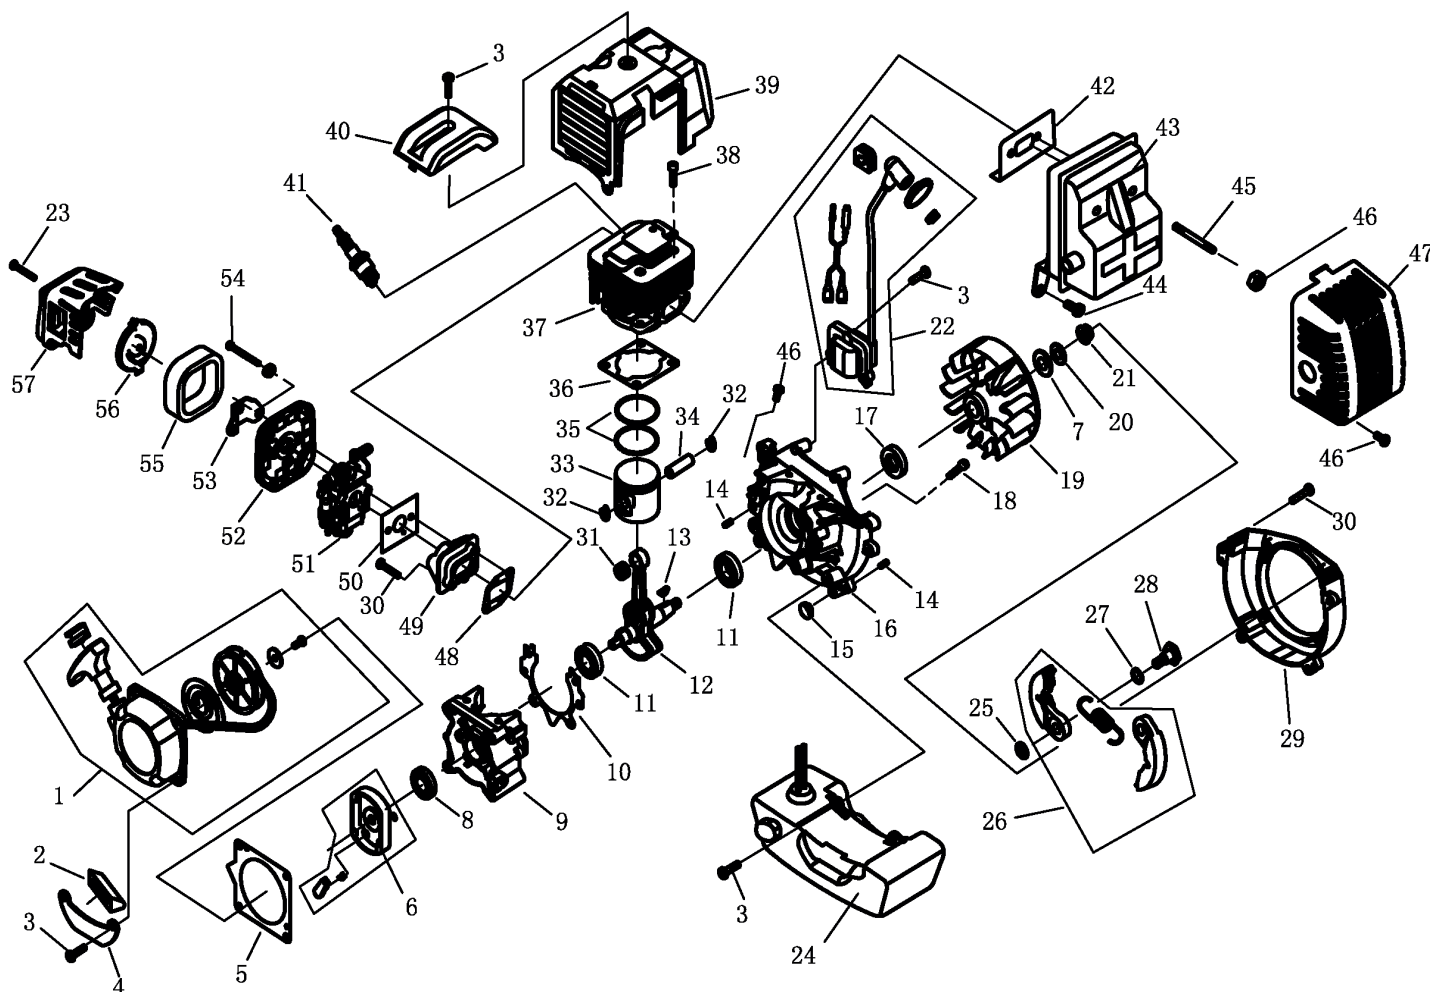

РИСУНОК В

АРТИКУЛ: 742 10 4453

#	АРТИКУЛ	ОПИСАНИЕ	КОЛ-ВО
V01	011510286	Стартер в сборе	1
V02	011510287	Уплотнение (резиновое)	1
V03	011510288	Болт М5х20	9
V04	011510289	Стойка топливного бака	1
V05	011510290	Прокладка стартера	1
V06	011510291	Храповик стартера	1
V07	011510292	Шайба	1
V08	011510293	Сальник 12х22х7	1
V09	011510294	Задняя часть картера	1
V10	011510295	Прокладка картера	1
V11	011510296	Подшипник 6202/Р5	2
V12	011510297	Коленчатый вал в сборе с шатуном	1
V13	011510298	Шпонка коленчатого вала	1
V14	011510299	Направляющий 4х10	4
V15	011510300	Резиновое уплотнение	2
V16	011510301	Передняя часть картера	1
V17	011510302	Сальник 15х30х7	1
V18	011510303	Болт М5х30	4
V19	011510304	Крыльчатка (ротор)	1