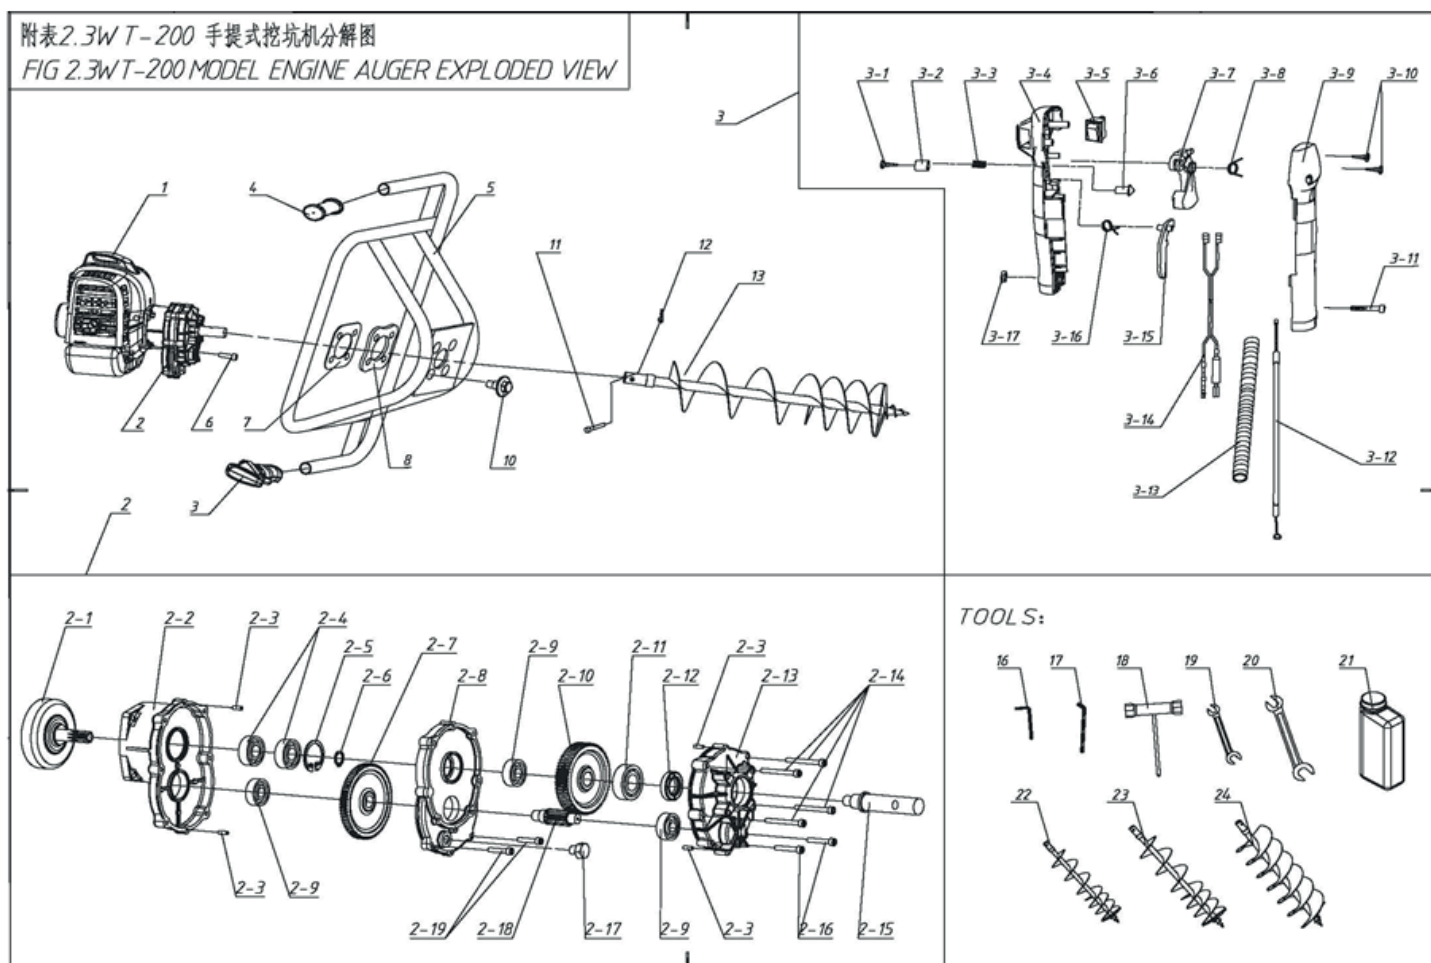

PT AE 53 D (без шнека) МОТОБУР БЕНЗИНОВЫЙ

АРТИКУЛ: 742 10 4453

EAN8 - 20070946

РЕЛИЗ: 01.2018

ДЕТАЛИРОВКА ИЗДЕЛИЯ

PATRIOT

РИСУНОК А

АРТИКУЛ: 755 30 2510

#	АРТИКУЛ	ОПИСАНИЕ	КОЛ-ВО
1	011510232	Двигатель в сборе	1
2	011510233	Редуктор в сборе	1
2-1	011510234	Барабан сцепления	1
2-2	011510235	Основание редуктора	1
2-3	011510236	Направляющий 4x10	4
2-4	011510237	Подшипник 6202-2RS/P5	2
2-5	011510238	Стопорное кольцо Ф35	1
2-6	011510239	Стопорное кольцо Ф15	1
2-7	011510240	Шестерня ведущая	1
2-8	011510241	Средняя часть редуктора (корпус)	1
2-9	011510242	Подшипник 6201/P5	3
2-10	011510243	Шестерня ведомая	1
2-11	011510244	Подшипник 6004/OPEN	1
2-12	011510245	Уплотнительное кольцо 20 x 35 x 7	1
2-13	011510246	Крышка редуктора (внешняя)	1
2-14	011510247	Болт М5x45	4
2-15	011510248	Шпindelь	1
2-16	011510249	Болт М5x30	2
2-17	011510250	Болт М10x10 (заправки смазки)	1

РИСУНОК В

АРТИКУЛ: 742 10 4453

#	АРТИКУЛ	ОПИСАНИЕ	КОЛ-ВО
V01	011510286	Стартер в сборе	1
V02	011510287	Уплотнение (резиновое)	1
V03	011510288	Болт М5х20	9
V04	011510289	Стойка топливного бака	1
V05	011510290	Прокладка стартера	1
V06	011510291	Храповик стартера	1
V07	011510292	Шайба	1
V08	011510293	Сальник 12х22х7	1
V09	011510294	Задняя часть картера	1
V10	011510295	Прокладка картера	1
V11	011510296	Подшипник 6202/Р5	2
V12	011510297	Коленчатый вал в сборе с шатуном	1
V13	011510298	Шпонка коленчатого вала	1
V14	011510299	Направляющий 4х10	4
V15	011510300	Резиновое уплотнение	2
V16	011510301	Передняя часть картера	1
V17	011510302	Сальник 15х30х7	1
V18	011510303	Болт М5х30	4
V19	011510304	Крыльчатка (ротор)	1