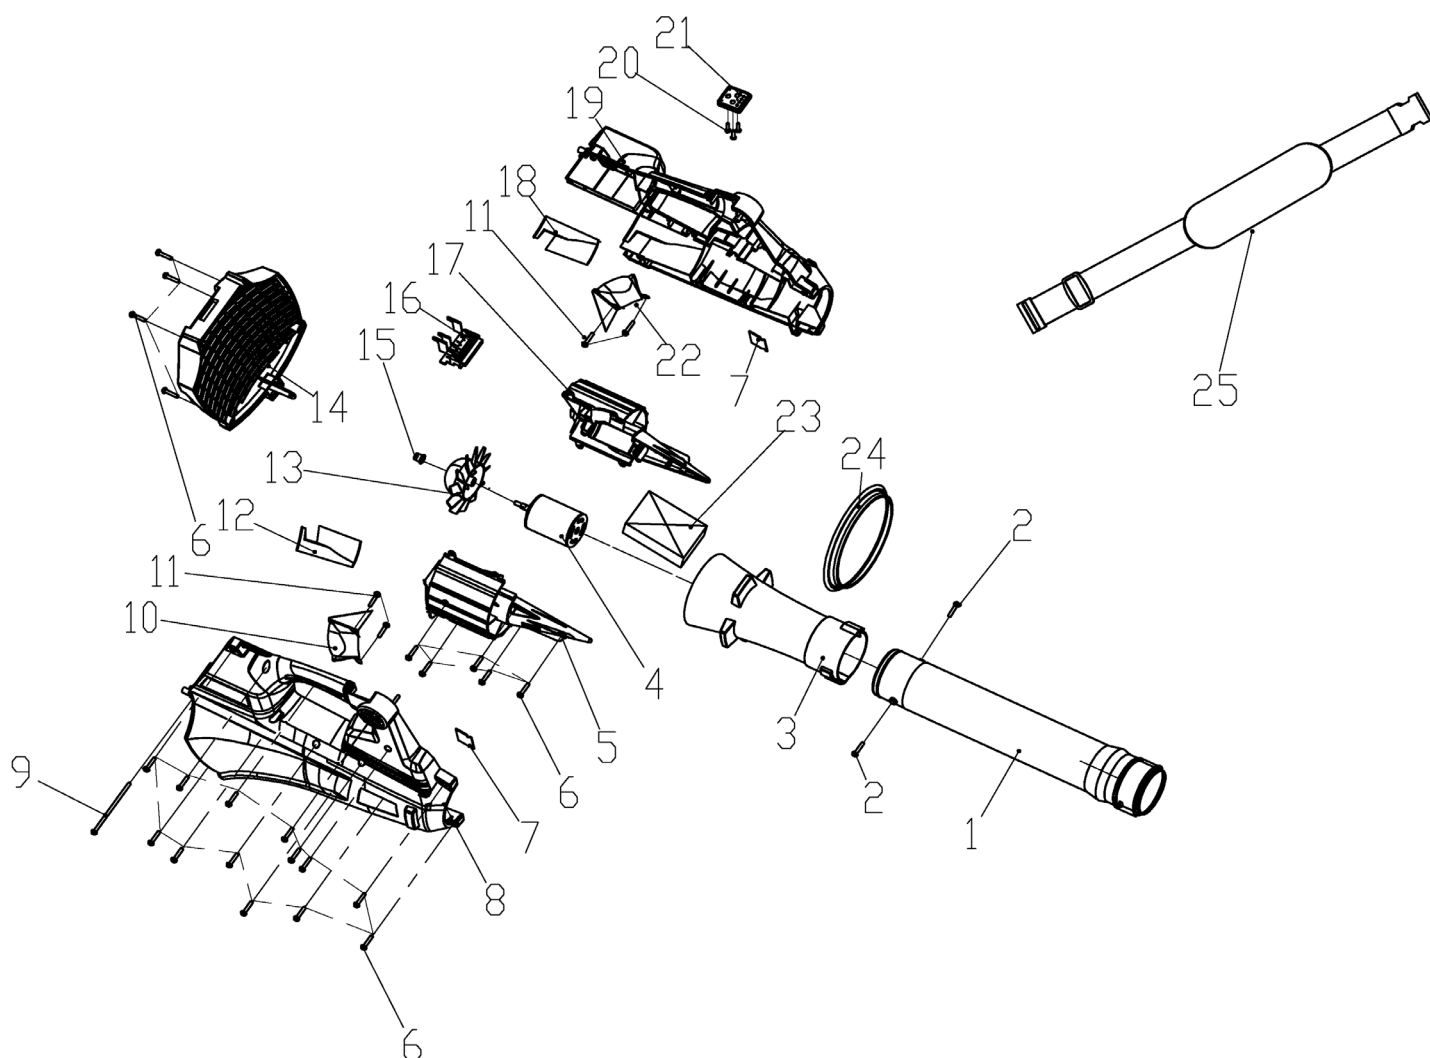

CB 411 Li 40V

ВОЗДУХОДУВ АККУМУЛЯТОРНЫЙ

АРТИКУЛ: 755 20 2411

EAN8 - 20082543

РЕЛИЗ: 02.2020

ДЕТАЛИРОВКА ИЗДЕЛИЯ

PATRIOT

РИСУНОК А
АРТИКУЛ: 755 20 2411

#	АРТИКУЛ	ОПИСАНИЕ	КОЛ-ВО
1	010030631	Труба воздуходува	1
3	010030632	Сопло воздуходува	1
4	010030633	Электромотор 40В	1
5, 17	010030634	Комплект кожуха электромотора	1
7	010030635	Уплотнительное кольцо	2
8	010030636	Корпус правая часть	1
10	010030637	Фиксатор кожуха электромотора (правый)	1
12, 18	010030638	Комплект седла АКБ	1
13	010030639	Крыльчатка воздуходува	1
14	010030640	Крышка корпуса (задняя)	1
16	010030641	Контактное седло АКБ	1
19	010030642	Корпус левая часть	1
21	010030643	Дисплей управления с платой	1
22	010030644	Фиксатор кожуха электромотора (левый)	1
23	010030645	Инверторный блок	1
24	010030646	Уплотнительное кольцо сопла воздуховода	1
25	010030647	Плечевой ремень в сборе	1