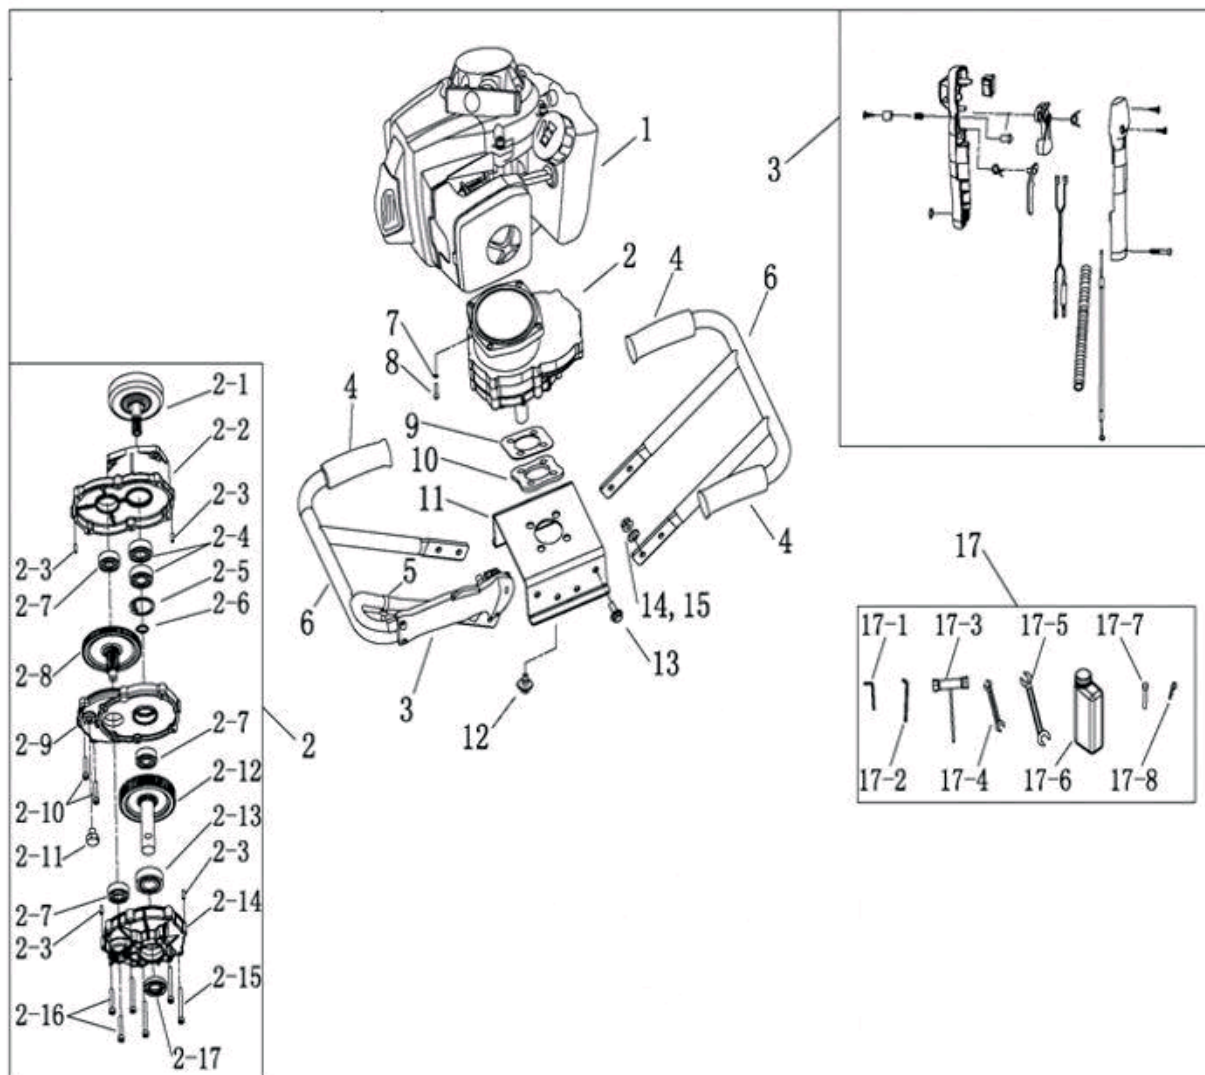

AE 75 D

МОТОБУР БЕНЗИНОВЫЙ

АРТИКУЛ: 742 10 4475

EAN8 - 20088606

РЕЛИЗ: 03.2019

ДЕТАЛИРОВКА ИЗДЕЛИЯ

PATRIOT

**РИСУНОК А.
ВНЕШНИЙ**

АРТИКУЛ: 742 10 4475

#	АРТИКУЛ	ОПИСАНИЕ	КОЛ-ВО
A1	011510410	Двигатель в сборе (1E48F)	1
A2	011510411	Редуктор в сборе	1
A2-1	011510412	Барaban сцепления	1
A2-2	011510413	Крышка редуктора верхняя	1
A2-3	011510414	Направляющая 4x10	4
A2-4	011510415	Подшипник 6202-2RS/P5	2
A2-5	011510416	Стопорное кольцо Ф35	1
A2-6	011510417	Стопорное кольцо вала Ф15	1
A2-7	011510418	Подшипник 6201/P5	3
A2-8	011510419	Первичная передача в сборе	1
A2-9	011510420	Средняя часть корпуса редуктора	1
A2-10	011510421	Винт М5x25	2

**РИСУНОК А.
ВНЕШНИЙ**
АРТИКУЛ: 742 10 4470

#	АРТИКУЛ	ОПИСАНИЕ	КОЛ-ВО
A2-11	011510422	Пробка редуктора М10х10	1
A2-12	011510423	Вторичная передача в сборе	1
A2-13	011510424	Подшипник 6004/OPEN	1
A2-14	011510425	Крышка редуктора нижняя	1
A2-15	011510426	Винт М5х45	4
A2-16	011510427	Винт М5х30	2
A2-17	011510428	Сальник 20х35х7	1
A3	011510429	Ручка управления в сборе	1
A4	011510430	Накладка рулевой рейки	3
A5	011510431	Хомут проводов	1
A6	011510432	Рулевая рейка	2
A7	011510433	Гровер Ф6	4
A8	011510434	Винт М6х20	4
A9	011510435	Пластина редуктора (прокладка)	1
A10	011510436	Вибрационная подушка	1
A11	011510437	Крепежная плита	1
A12	011510438	Винт М8	4
A13	011510439	Болт М8х20	8
A14	011510440	Шайба Ф8	8
A15	011510441	Гайка М8	8
A17	011510442	Zip комплект	1
A17-1	011510443	Шестигранный ключ S=4	1
A17-2	011510444	Шестигранный ключ S=5	1
A17-3	011510445	Свечной ключ 17х19	1
A17-4	011510446	Накидной ключ 10х13	1
A17-5	011510447	Накидной ключ 13х16	1
A17-6	011510448	Бутылка для смеси топлива	1
A17-7	011510449	Палец фиксатор бура	1
A17-8	011510450	Шпилька пальца	1
A17-8	011510450	Шпилька пальца	1