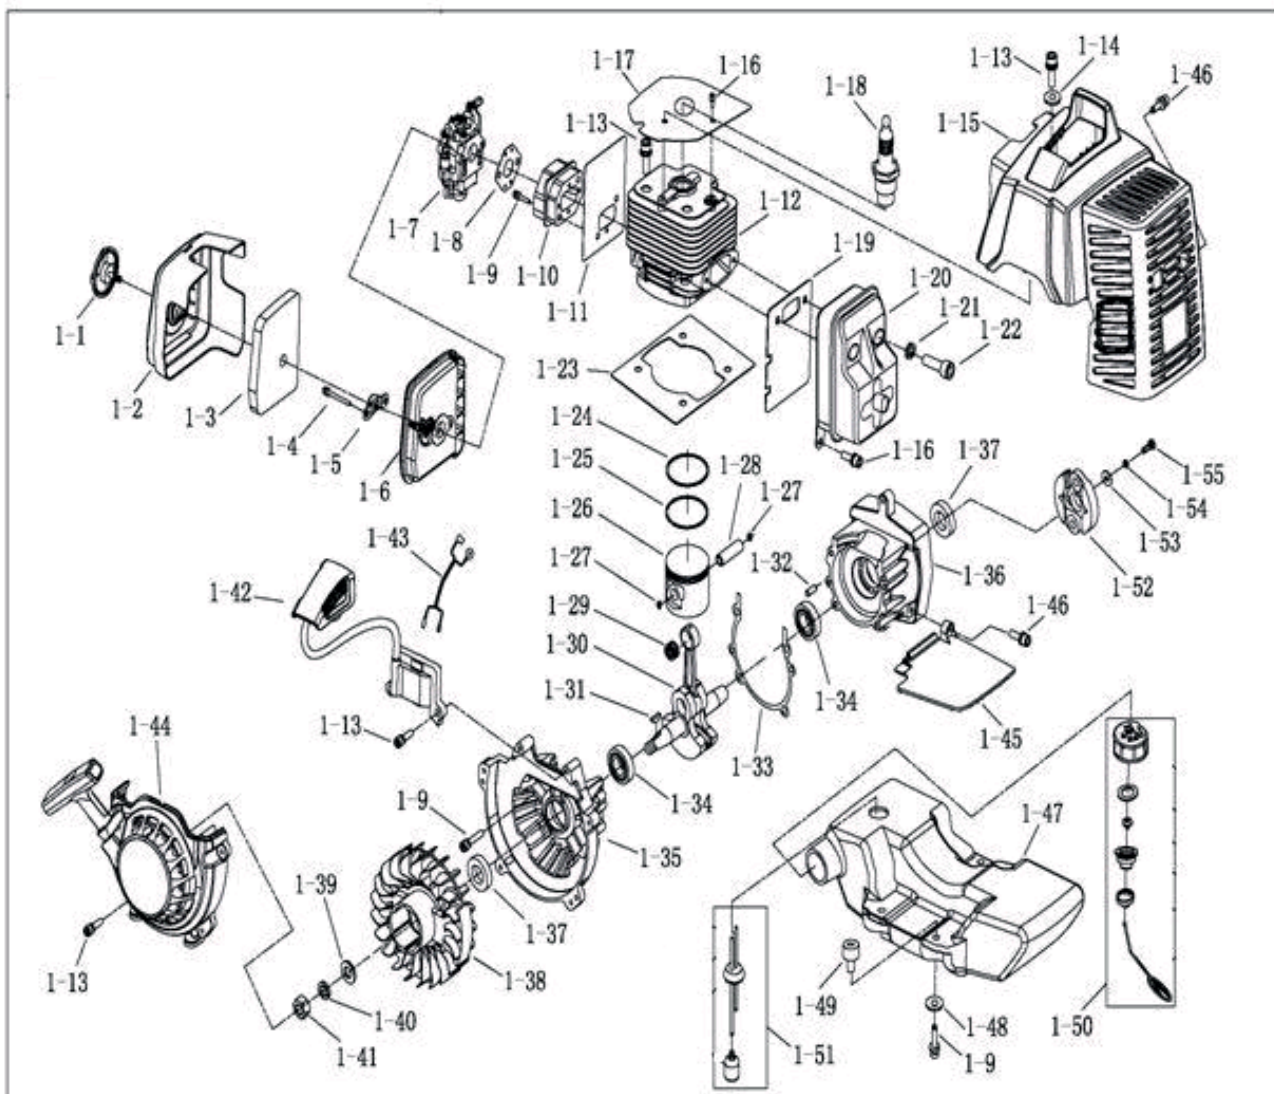

**РИСУНОК В.
ДВИГАТЕЛЬ
АТИКУЛ: 742 10 4475**

#	АТИКУЛ	ОПИСАНИЕ	КОЛ-ВО
B1-1	011510451	Винт барашек воздушного фильтра	1
B1-2	011510452	Крышка воздушного фильтра	1
B1-3	011510453	Фильтрующий элемент	1
B1-4	011510454	Винт M5x50	2
B1-5	011510455	Пластика крепления фильтра	1
B1-6	011510456	Основа воздушного фильтра	1
B1-1, B1-2, B1-3, B1-5, B1-6	011510457	Воздушный фильтр в сборе	1
B1-7	011510458	Карбюратор в сборе (1E48F)	1
B1-8	011510459	Прокладка карбюратора (1E48F)	1
B1-9	011510460	Винт M5x30	9
B1-10	011510461	Дамба карбюратора (1E48F)	1
B1-11	011510462	Прокладка дамбы карбюратора (1E48F)	1
B1-12	011510463	Цилиндр (1E48F)	1
B1-13	011510464	Винт M5x20	11
B1-14	011510465	Шайба	1