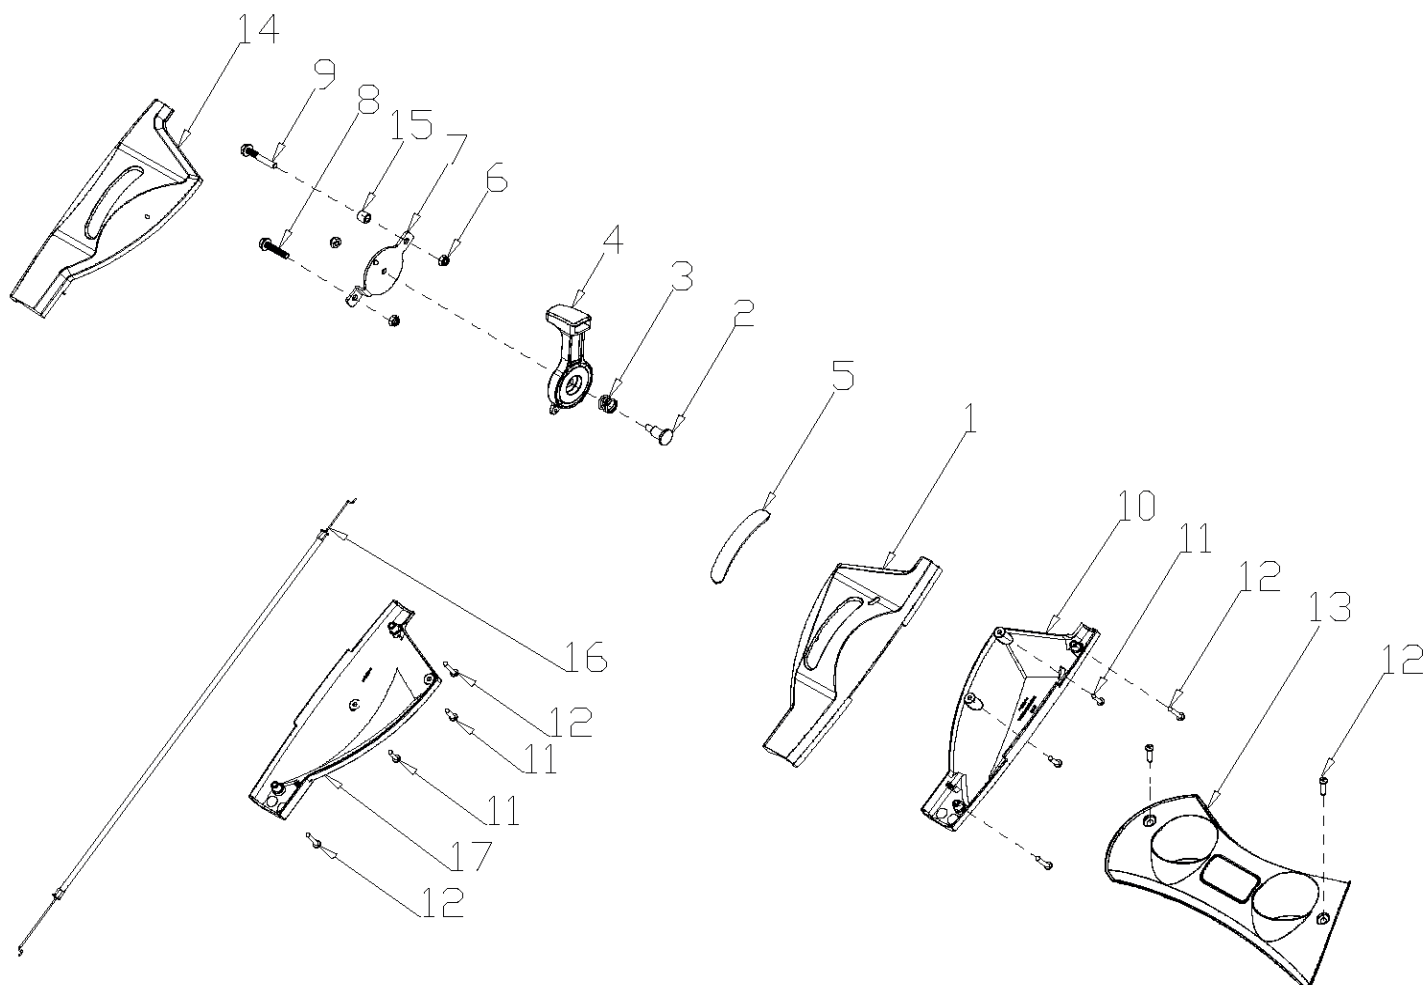

PT 52 BS

ГАЗОНОКОСИЛКА БЕНЗИНОВАЯ

АРТИКУЛ: 512 10 9220

EAN8 - 20067793

РЕЛИЗ: 07.2019

ДЕТАЛИРОВКА ИЗДЕЛИЯ

PATRIOT

РИСУНОК А. РУЧКА УПРАВЛЕНИЯ В РАЗБОРЕ

АРТИКУЛ: 512 10 9220

#	АРТИКУЛ	ОПИСАНИЕ	КОЛ-ВО
A1	005511744	Накладка рычага привода хода	1
A2	005511745	Рычаг привода хода	1
A3	005511746	Рычаг остановки двигателя	1
A4	005511747	Фиксатор рычагов	1
A5	005511748	Накладка рычага остановки двигателя	1
A6-A7	005511749	Верхняя ручка управления с накладкой	1
A9	005511750	Трос остановки двигателя	1
A10	005511751	Трос привода хода	1
A11	005511752	Нижняя ручка управления	1
A12-A15	005511753	Крепеж рукояток в сборе	4

РИСУНОК В. РУЧКА ГАЗА И ПАНЕЛЬ В РАЗБОРЕ

АРТИКУЛ: 512 10 9220

#	АРТИКУЛ	ОПИСАНИЕ	КОЛ-ВО
V1	005511754	Комплект левой панели	1
V4	005511755	Ручка газа	1
V13	005511756	Центральная панель	1
V14	005511757	Комплект правой панели	1
V16	005511758	Трос газа	1

РИСУНОК С. ПРИВОД НОЖА В РАЗБОРЕ

АРТИКУЛ: 512 10 9220

#	АРТИКУЛ	ОПИСАНИЕ	КОЛ-ВО
C1	005511805	Двигатель в сборе (BS675EXI)	1
C3	005511760	Шпонка выходного адаптера	1
C4	005511761	Адаптер ножа	1
C6	005511806	Защитный кожух ремня	1
C8-C9	005511763	Комплект накладок кожуха ремня	1
C11	005511807	Нож 20" (51см)	1
C12	005511765	Прижимная шайба ножа	1
C13	005511766	Болт ножа	1