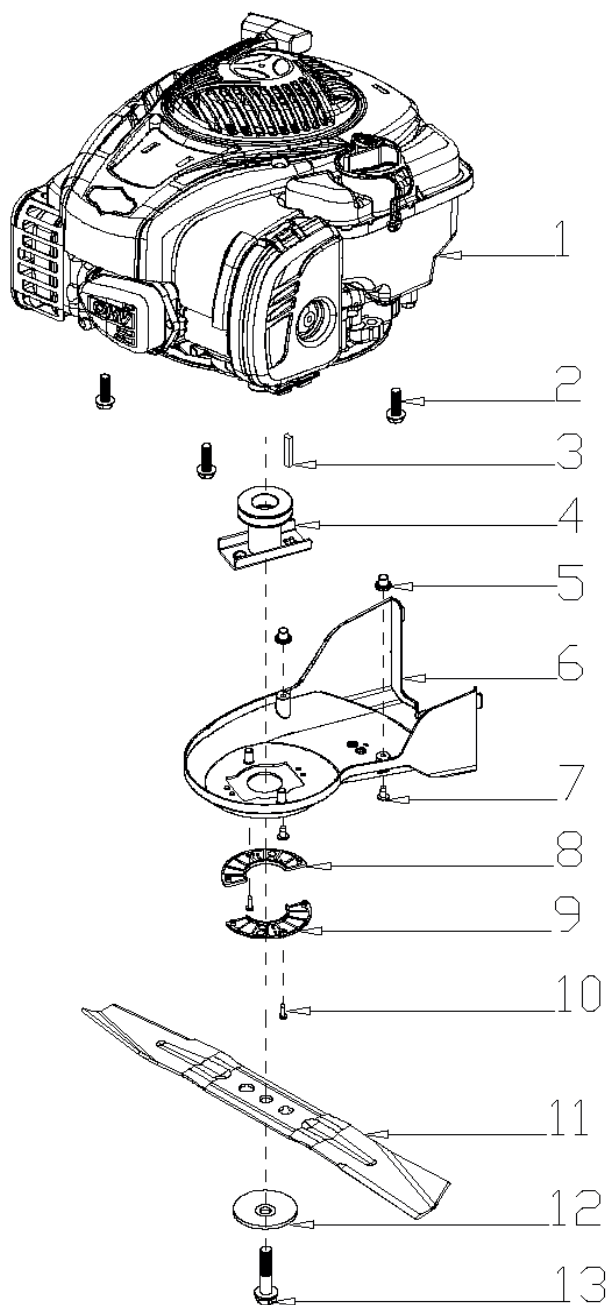

PT 52 BS

ГАЗОНОКОСИЛКА БЕНЗИНОВАЯ

АРТИКУЛ: 512 10 9220

EAN8 - 20067793

РЕЛИЗ: 07.2019

ДЕТАЛИРОВКА ИЗДЕЛИЯ

PATRIOT

РИСУНОК А. РУЧКА УПРАВЛЕНИЯ В РАЗБОРЕ

АРТИКУЛ: 512 10 9220

#	АРТИКУЛ	ОПИСАНИЕ	КОЛ-ВО
A1	005511744	Накладка рычага привода хода	1
A2	005511745	Рычаг привода хода	1
A3	005511746	Рычаг остановки двигателя	1
A4	005511747	Фиксатор рычагов	1
A5	005511748	Накладка рычага остановки двигателя	1
A6-A7	005511749	Верхняя ручка управления с накладкой	1
A9	005511750	Трос остановки двигателя	1
A10	005511751	Трос привода хода	1
A11	005511752	Нижняя ручка управления	1
A12-A15	005511753	Крепеж рукояток в сборе	4

РИСУНОК В. РУЧКА ГАЗА И ПАНЕЛЬ В РАЗБОРЕ

АРТИКУЛ: 512 10 9220

#	АРТИКУЛ	ОПИСАНИЕ	КОЛ-ВО
V1	005511754	Комплект левой панели	1
V4	005511755	Ручка газа	1
V13	005511756	Центральная панель	1
V14	005511757	Комплект правой панели	1
V16	005511758	Трос газа	1

РИСУНОК С. ПРИВОД НОЖА В РАЗБОРЕ

АРТИКУЛ: 512 10 9220

#	АРТИКУЛ	ОПИСАНИЕ	КОЛ-ВО
C1	005511805	Двигатель в сборе (BS675EXI)	1
C3	005511760	Шпонка выходного адаптера	1
C4	005511761	Адаптер ножа	1
C6	005511806	Защитный кожух ремня	1
C8-C9	005511763	Комплект накладок кожуха ремня	1
C11	005511807	Нож 20" (51см)	1
C12	005511765	Прижимная шайба ножа	1
C13	005511766	Болт ножа	1