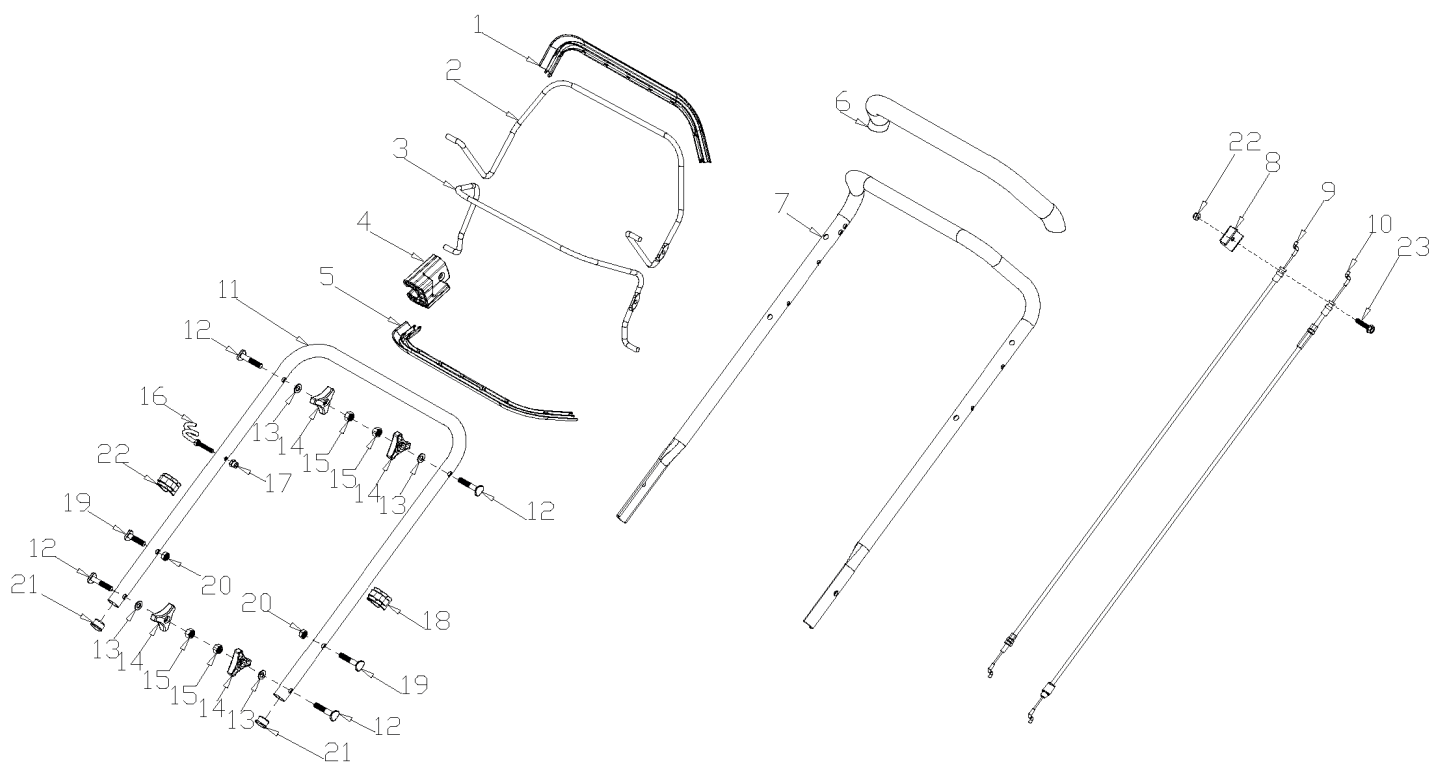

PT 52 BS

ГАЗОНОКОСИЛКА БЕНЗИНОВАЯ

АРТИКУЛ: 512 10 9220

EAN8 - 20067793

РЕЛИЗ: 07.2019

ДЕТАЛИРОВКА ИЗДЕЛИЯ

PATRIOT

РИСУНОК А. РУЧКА УПРАВЛЕНИЯ В РАЗБОРЕ

АРТИКУЛ: 512 10 9220

#	АРТИКУЛ	ОПИСАНИЕ	КОЛ-ВО
A1	005511744	Накладка рычага привода хода	1
A2	005511745	Рычаг привода хода	1
A3	005511746	Рычаг остановки двигателя	1
A4	005511747	Фиксатор рычагов	1
A5	005511748	Накладка рычага остановки двигателя	1
A6-A7	005511749	Верхняя ручка управления с накладкой	1
A9	005511750	Трос остановки двигателя	1
A10	005511751	Трос привода хода	1
A11	005511752	Нижняя ручка управления	1
A12-A15	005511753	Крепеж рукояток в сборе	4

РИСУНОК В. РУЧКА ГАЗА И ПАНЕЛЬ В РАЗБОРЕ

АРТИКУЛ: 512 10 9220

#	АРТИКУЛ	ОПИСАНИЕ	КОЛ-ВО
V1	005511754	Комплект левой панели	1
V4	005511755	Ручка газа	1
V13	005511756	Центральная панель	1
V14	005511757	Комплект правой панели	1
V16	005511758	Трос газа	1

РИСУНОК С. ПРИВОД НОЖА В РАЗБОРЕ

АРТИКУЛ: 512 10 9220

#	АРТИКУЛ	ОПИСАНИЕ	КОЛ-ВО
C1	005511805	Двигатель в сборе (BS675EXI)	1
C3	005511760	Шпонка выходного адаптера	1
C4	005511761	Адаптер ножа	1
C6	005511806	Защитный кожух ремня	1
C8-C9	005511763	Комплект накладок кожуха ремня	1
C11	005511807	Нож 20" (51см)	1
C12	005511765	Прижимная шайба ножа	1
C13	005511766	Болт ножа	1