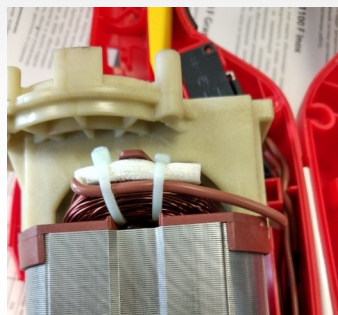

НОВЫЙ ЭЛЕКТРИЧЕСКИЙ ТРИММЕР

Уверенность в результате

ТЕПЕРЬ ЕЩЕ МОЩНЕЕ

NEW

DDE EB1300RD

Отличительные характеристики

DDE	EB1300RD
Мощность, Вт	1300
Триммерная головка	Tap&Go
Диаметр корда, мм	2.0-3.0
Диск	Трехлопастной
Ширина кошения, см	39
Разборная штанга	да
Плавный пуск	Есть
Вес, кг	6.5
Артикул	910-607

Техника в деталях

Назначение

- Предназначен для кошения жесткой и мягкой травы на небольших садовых участках.

Особенности и преимущества

- **Надежность.** Усиленные металлические шестерни редуктора.

- **Надежность.** Обмотка двигателя выполнена из меди высокой степени очистки.

- **Надежность.** Двойной подшипник редуктора.

- **Надежность.** Защитная демпфирующая втулка – двигатель защищен.

- **Надежность.** Тепловая защита + блок плавного пуска.

- **Надежность.** Защита от случайного включения.
- **Комфорт.** Удобная прорезиненная ручка.
- **Комфорт.** Петличка для крепления плечевого ремня обеспечивает сбалансированный подвес триммера.

- **Комфорт.** Удобная упаковка содержит: штрихкод, артикул, всю необходимую информацию о товаре, согласно Российскому законодательству.

Триммер электрический DDE EB1300RD

www.dde-um.com

Комплектация

- Триммер
- Колесо
- Защитный кожух
- Упор
- Головка триммерная
- Инструкция
- Упаковка
- Нож