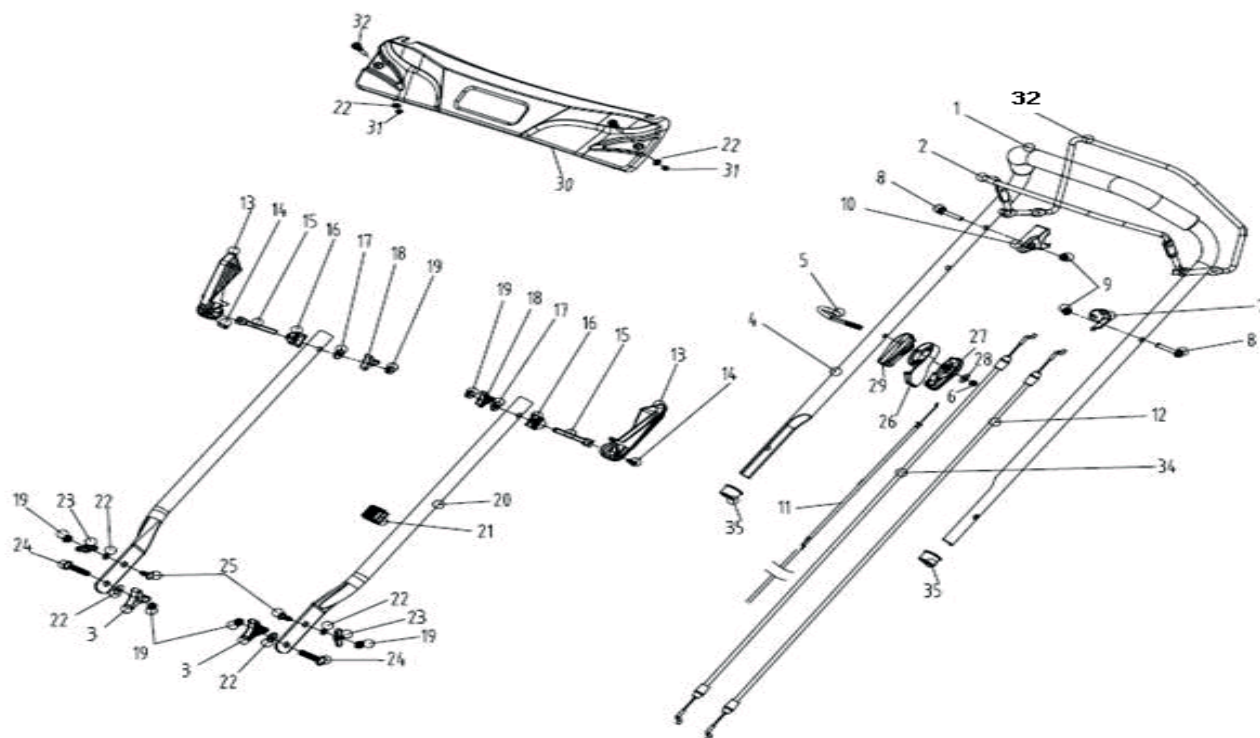

PT 42 LS

ГАЗОНОКОСИЛКА БЕНЗИНОВАЯ

АРТИКУЛ: 512 10 9004

EAN8-20011758

РЕЛИЗ: 01.2017

ДЕТАЛИРОВКА ИЗДЕЛИЯ

PATRIOT

РИСУНОК А

АРТИКУЛ: 512 10 9004

#	АРТИКУЛ	ОПИСАНИЕ	КОЛ-ВО
A1	005510739	Накладка на рукоятку	1
A2	005510740	Рычаг остановки двигателя	1
A3	005510762	Зажимная рукоятка треугольная	2
A4	005510834	Верхний поручень рукоятки управления	1
A5	005510835	Направляющая троса	1
A6	005510836	Колпачок гайки М6/8,8	1
A7	005510743	Крепежная пластина троса остановки	1
A8	005510741	Болт М6х30	2
A9	005510744	Контргайка М6	2
A10	005510742	Ограничитель рычага	1
A11	005510768	Трос газа (1250мм)	1
A12	005510837	Трос привода хода	1
A13	005510750	Быстрозажимная рукоятка	2
A14	005510749	Штифт ф6х20	2
A15	005510751	Ось быстрозажимной рукоятки	2
A16	005510669	Фиксатор быстрозажимной рукоятки	2
A17	005510838	Шайба ф8.5хф24х3	2

РИСУНОК F
АРТИКУЛ: 512 10 9004

#	АРТИКУЛ	ОПИСАНИЕ	КОЛ-ВО
F1	005510870	Уплотнение	3
F2	005510871	Кожух ремня	1
F3	005510783	Болт М8х25	1
F4	005510872	Шпилька	2
F5	005510873	Адаптер ножа	1
F6	005510816	Нож 17"	1
F7	005510817	Прижимная шайба ножа	1
F8	005510818	Болт 50мм	1
F9	005510792	Контргайка М8	2

ДВИГАТЕЛЬ Т-375
АРТИКУЛ: 512 10 9004

#	АРТИКУЛ	ОПИСАНИЕ	КОЛ-ВО
1	005510348	Болт М6х30	7
2	005510349	Сальник 25х38х7	1
3	005510819	Крышка картера	1
4	005510351	Установочный штифт ф8х14	1
5	005510352	Установочный штифт ф9х14	1
6	005510353	Прокладка 6,5х12х1	7
7	005510354	Вал шестерни скорости вращения	1
8	005510355	Стопорное кольцо	1
9	005510356	Шестерня изменения скорости вращения	1
10	005510820	Прокладка 6,2х15х0,5	5
11	005510358	Втулка скольжения	1