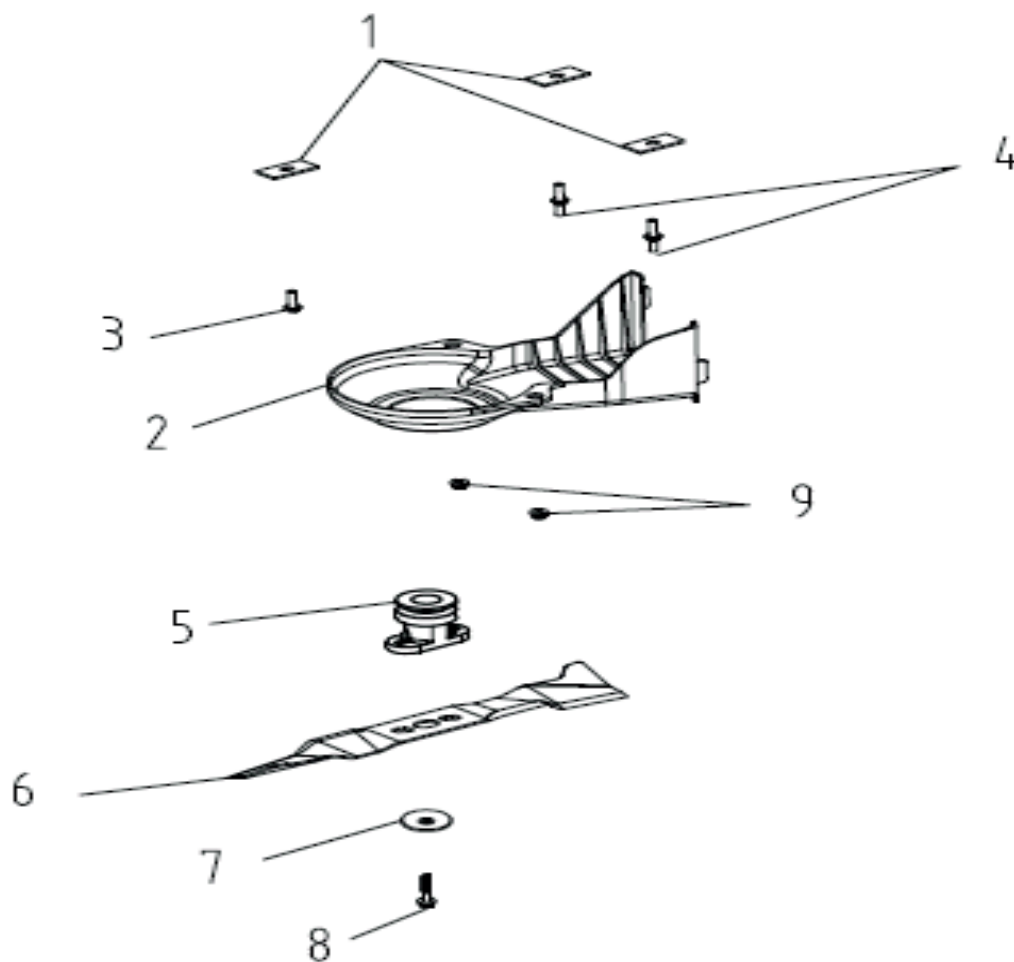

РИСУНОК D

АРТИКУЛ: 512 10 9004

#	АРТИКУЛ	ОПИСАНИЕ	КОЛ-ВО
D1	005510797	Шплинт	1
D2	005510854	Храповое колесо левое	1
D3	005510855	Штифт 17,8	2
D4	005510856	Шайба	4
D5	005510857	Гровер ф12	6
D6	005510858	Храповое колесо правое	1
D7	005510859	Редуктор привода хода	1
D8	005510860	Колпак заднего колеса	2
D9	005510792	Контргайка М8	2
D11	005510861	Колесо заднее с подшипниками	2
D12	005510862	Защитный кожух колеса внутренний	2
D13	005510800	Рукоятка рычага изменения высоты	1
D14	005510863	Втулка задней оси	2
D15	005510864	Пружина натяжения редуктора хода	1
D16	005510865	Ось задняя	1
D17	005510866	Ремень клиновыи	1
D18	005510867	Ограничительная скоба ремня	1

РИСУНОК Е

АРТИКУЛ: 512 10 9004

#	АРТИКУЛ	ОПИСАНИЕ	КОЛ-ВО
E1	005510802	Стопорная шайба	2
E2	005510803	Разгрузочная крышка травосборника	1
E3	005510804	Пружина	1
E4	005510805	Ось разгрузочной крышки	1
E5	005510868	Вентиляционная вставка верхней крышки травосборника	1
E6	005510808	Накладка	1
E7	005510869	Крышка травосборника верхняя	1
E8	005510810	Шайба	4
E9	005510811	Саморез ST6.3X14	4
E10	005510812	Каркас травосборника	1
E11	005510813	Нижняя часть травосборника (ткань)	1

РИСУНОК F
АРТИКУЛ: 512 10 9004

#	АРТИКУЛ	ОПИСАНИЕ	КОЛ-ВО
F1	005510870	Уплотнение	3
F2	005510871	Кожух ремня	1
F3	005510783	Болт М8х25	1
F4	005510872	Шпилька	2
F5	005510873	Адаптер ножа	1
F6	005510816	Нож 17"	1
F7	005510817	Прижимная шайба ножа	1
F8	005510818	Болт 50мм	1
F9	005510792	Контргайка М8	2

ДВИГАТЕЛЬ Т-375
АРТИКУЛ: 512 10 9004

#	АРТИКУЛ	ОПИСАНИЕ	КОЛ-ВО
1	005510348	Болт М6х30	7
2	005510349	Сальник 25х38х7	1
3	005510819	Крышка картера	1
4	005510351	Установочный штифт ф8х14	1
5	005510352	Установочный штифт ф9х14	1
6	005510353	Прокладка 6,5х12х1	7
7	005510354	Вал шестерни скорости вращения	1
8	005510355	Стопорное кольцо	1
9	005510356	Шестерня изменения скорости вращения	1
10	005510820	Прокладка 6,2х15х0,5	5
11	005510358	Втулка скольжения	1