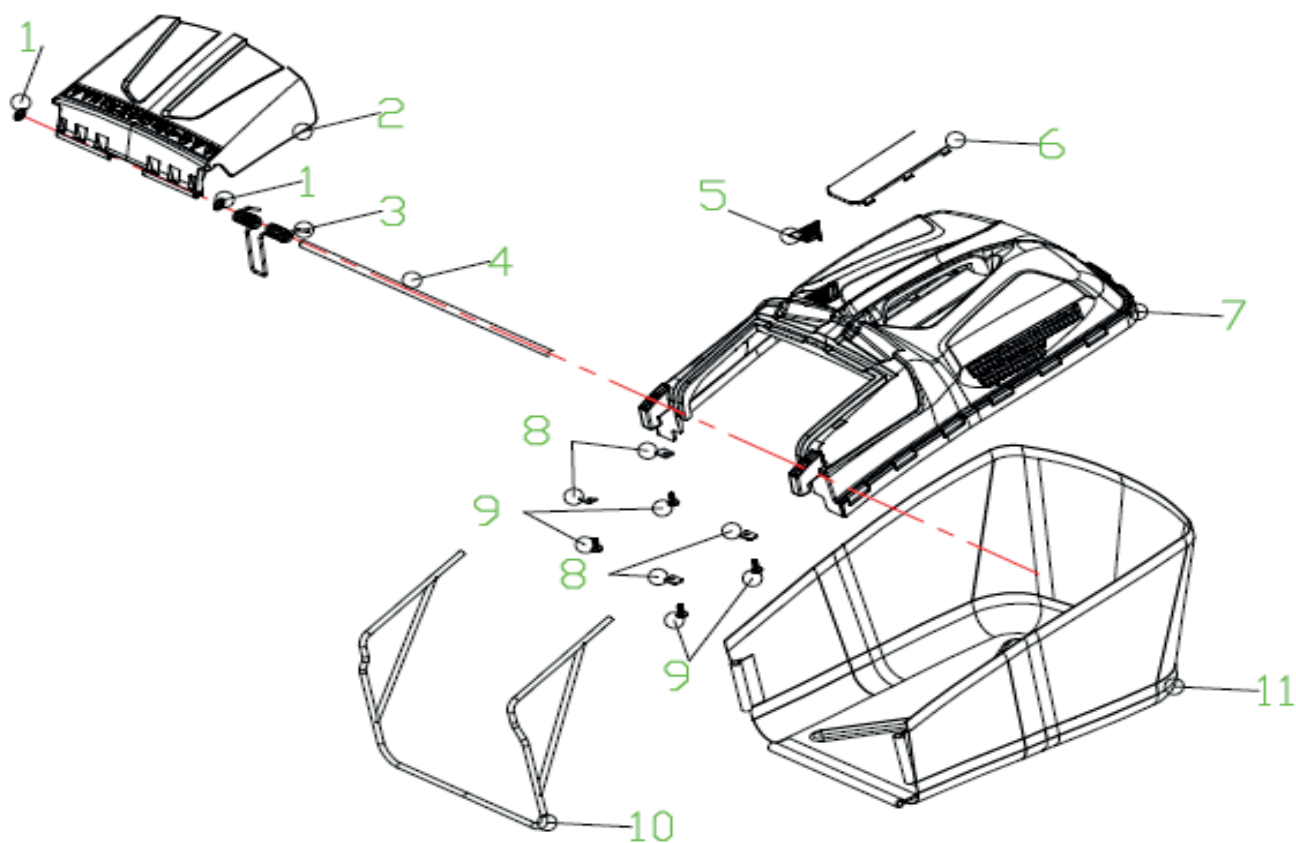

РИСУНОК Е

АРТИКУЛ: 512 10 9004

#	АРТИКУЛ	ОПИСАНИЕ	КОЛ-ВО
E1	005510802	Стопорная шайба	2
E2	005510803	Разгрузочная крышка травосборника	1
E3	005510804	Пружина	1
E4	005510805	Ось разгрузочной крышки	1
E5	005510868	Вентиляционная вставка верхней крышки травосборника	1
E6	005510808	Накладка	1
E7	005510869	Крышка травосборника верхняя	1
E8	005510810	Шайба	4
E9	005510811	Саморез ST6.3X14	4
E10	005510812	Каркас травосборника	1
E11	005510813	Нижняя часть травосборника (ткань)	1