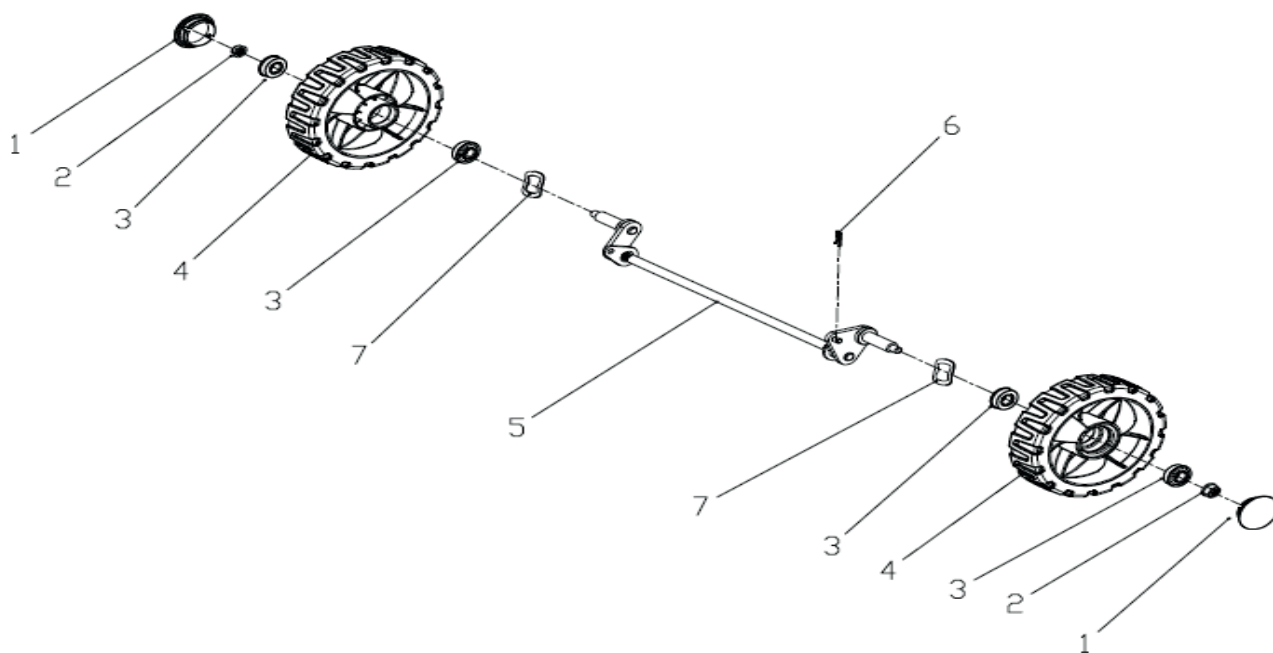

РИСУНОК С

АРТИКУЛ: 512 10 9004

#	АРТИКУЛ	ОПИСАНИЕ	КОЛ-ВО
C1	005510791	Колпак/заглушка колеса	2
C2	005510792	Контргайка М8	2
C4	005510852	Колесо переднее с подшипниками	2
C5	005510796	Колесная ось передняя	1
C6	005510797	Шплинт	1
C7	005510853	Шайба волнообразная	2