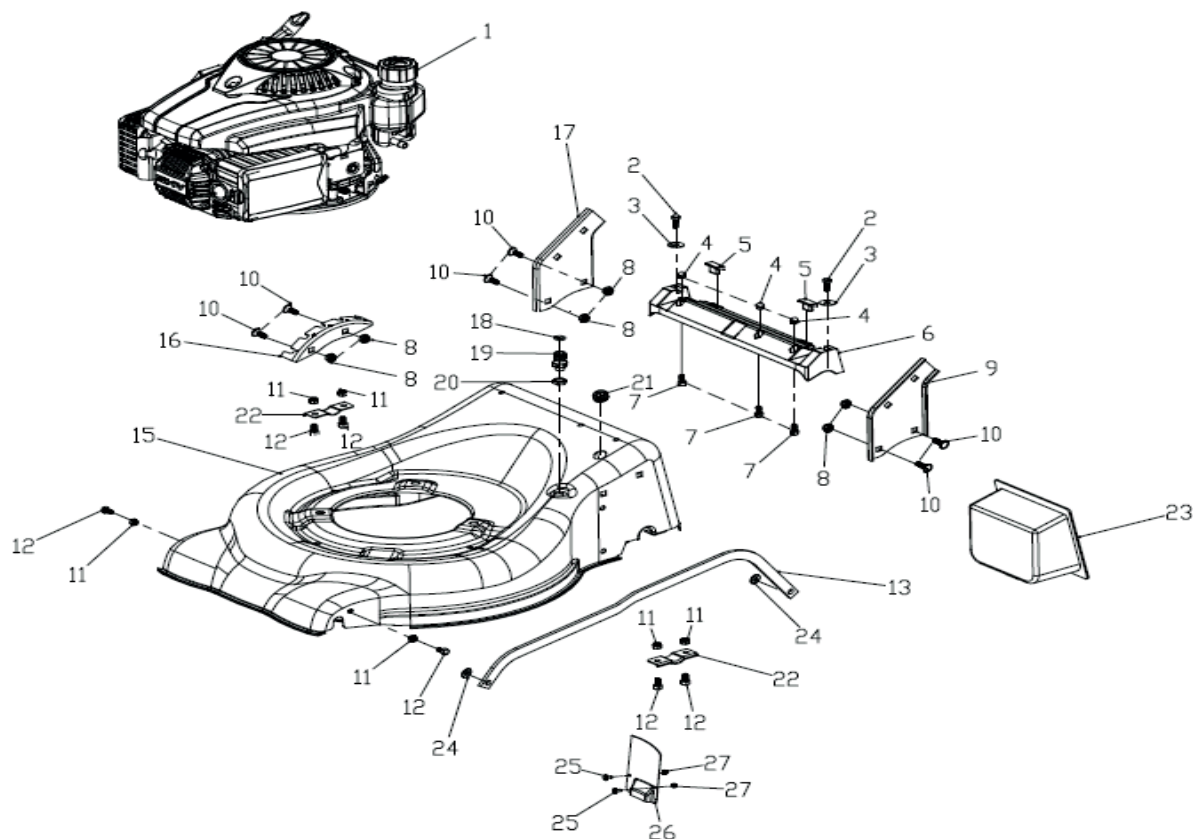

РИСУНОК В

АРТИКУЛ: 512 10 9004

#	АРТИКУЛ	ОПИСАНИЕ	КОЛ-ВО
B1	005510770	Двигатель (Т375)	1
B2	005510771	Саморез ST6.3x18	2
B3	005510772	Шайба 6x18x1.6	2
B4	005510773	Контргайка М6	3
B5	005510774	Вставка	2
B6	005510775	Крепление разгрузочной крышки	1
B7	005510776	Болт М6х16	3
B8	005510792	Гайка М8	6
B9	005510778	Кронштейн левый	1
B10	005510779	Болт М8х15/8,8	6
B11	005510780	Контргайка М6/8,8	6
B12	005510781	Болт М6х12	6
B13	005510782	Тяга изменения высоты	1
B15	005510844	Корпус/Дека	1
B16	005510785	Панель изменения высоты	1
B17	005510786	Кронштейн правый	1
B18	005510787	Уплотнительное кольцо 11.2x2.65	1
B19	005510788	Коннектор	1
B20	005510845	Гайка коннектора	1
B21	005510790	Втулка троса в корпус деки	1
B22	005510846	Прижимная пластина	2
B23	005510847	Заглушка мульчирования	1
B24	005510848	Уплотнительная шайба ф8.5хф16х 0.5	2
B25	005510849	Болт М5	2
B26	005510850	Пластина	1
B27	005510851	Контргайка М5	2