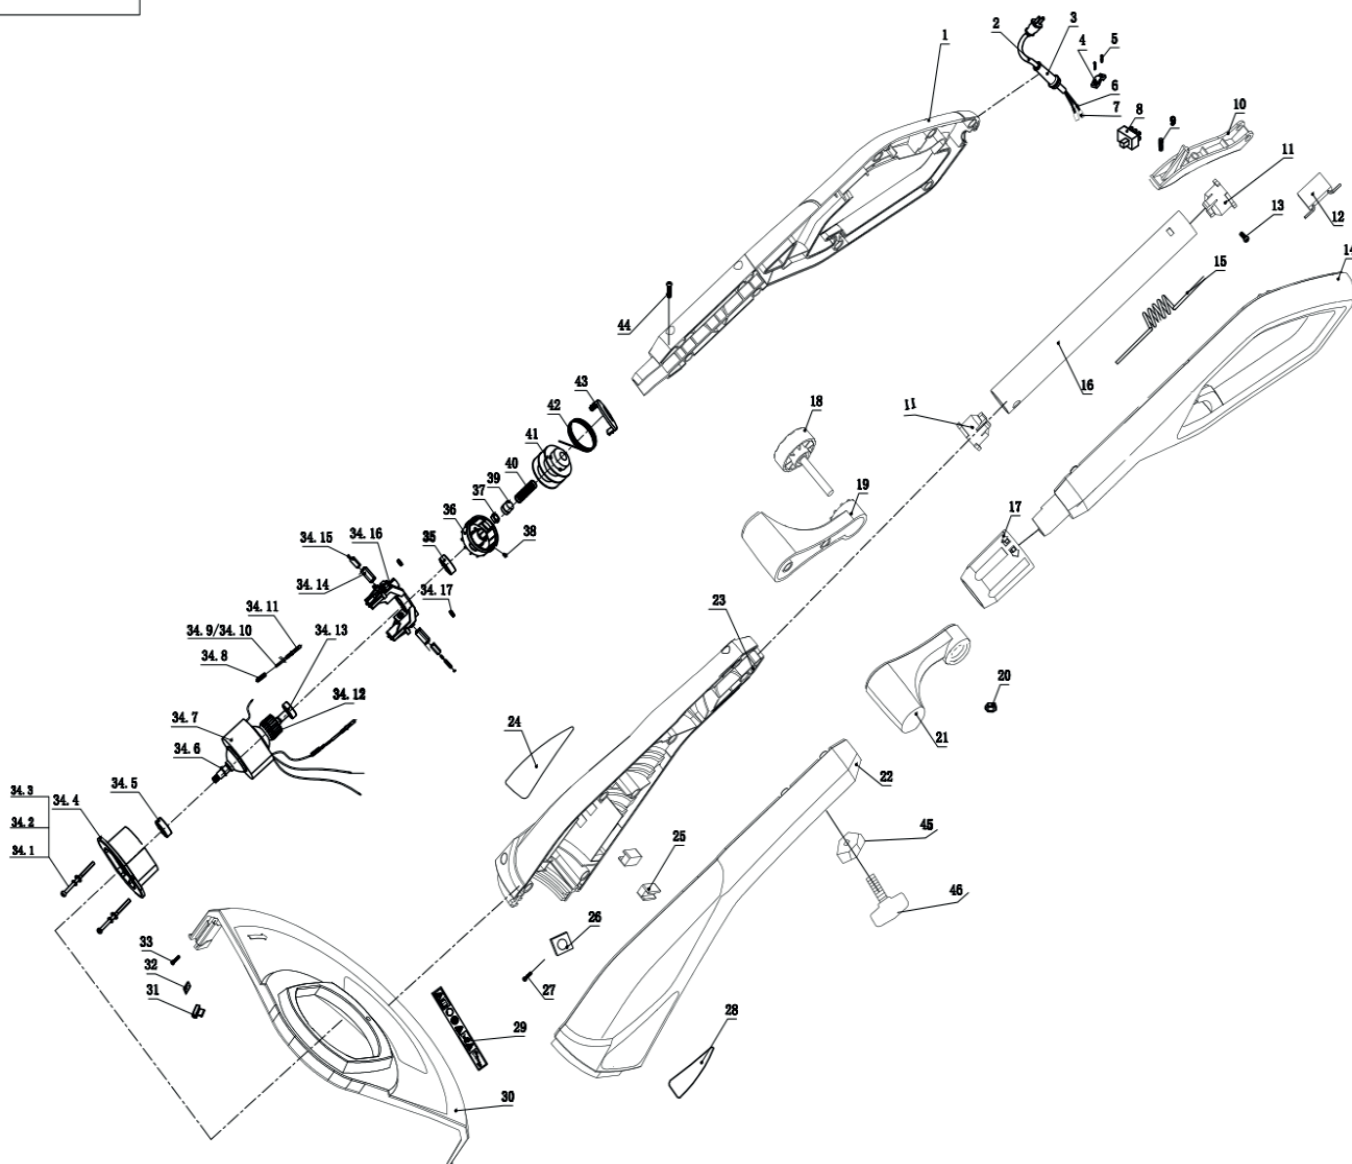

PT 400

ТРИММЕР ЭЛЕКТРИЧЕСКИЙ

АРТИКУЛ: 250 30 6040

EAN8 - 20101022

РЕЛИЗ: 04.2019

ДЕТАЛИРОВКА ИЗДЕЛИЯ

PATRIOT

РИСУНОК А
Артикул: 250 30 6040

#	Артикул	Описание	Кол-во
1	001531335	Ручка правая часть	1
2	001531336	Силовой кабель с вилкой	1
3	001531337	Уплотнение силового кабеля	1
4	001531338	Фиксатор силового кабеля	1
5	001531339	Саморез ST2.9x14	2
6	001531340	Термоусадочная трубка Ф4x25	10
7	001531341	Разъем Ф2.8	4
8	001531342	Выключатель	1
9	001531343	Пружина кнопки пуска	1
10	001531344	Кнопка пуска	1
11	001531345	Стопорное кольцо штанги	2