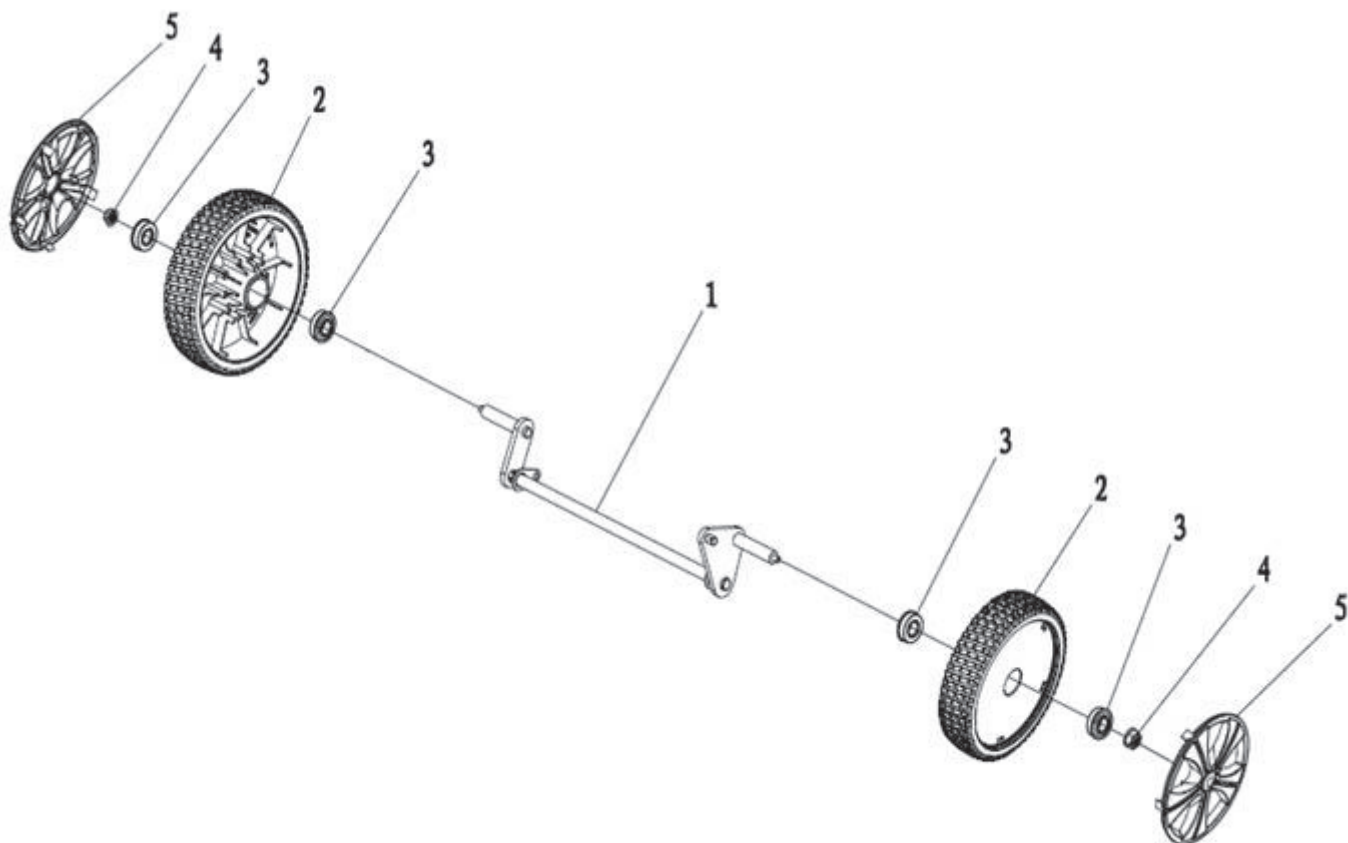

РИСУНОК D
АРТИКУЛ: 512 10 9013

#	АРТИКУЛ	ОПИСАНИЕ	КОЛ-ВО
D1	005510714	Колесная ось передняя	1
D2	005510715(1)	Колесо переднее с подшипниками	2
D4	005510717	Контргайка	2
D5	005510718	Колпак переднего колеса	2