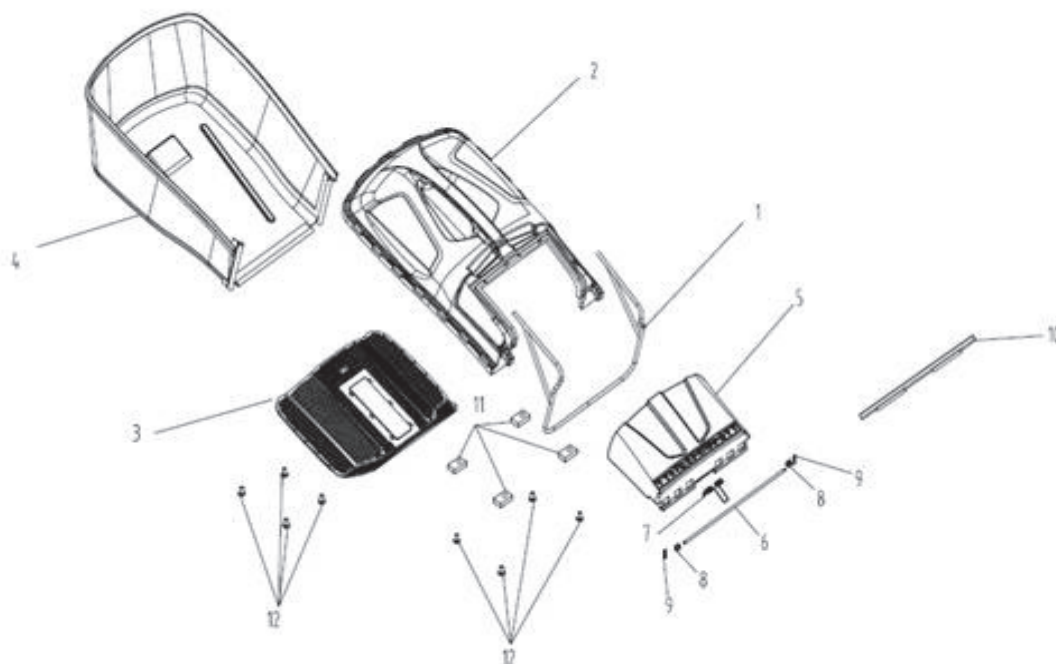

РИСУНОК F

АРТИКУЛ: 512 10 9013

#	АРТИКУЛ	ОПИСАНИЕ	КОЛ-ВО
F1	005510723	Каркас травосборника	1
F2	005510724	Крышка травосборника верхняя	1
F3	005510725	Сетчатая панель травосборника	1
F4	005510726	Мешок травосборника PATRIOT 60л	1
F5	005510727	Крышка разгрузочная задняя	1
F6	005510728	Ось задней разгрузочной крышки	1
F7	005510729	Пружина	1
F8	005510730	Стопорная шайба Ф6	2
F9	005510703	Шплинт 1,5x25	2
F10	005510731	Пыльник разгрузочной крышки	1
F11	005510810	Скоба-шайба	4
F12	005510811	Саморез	8