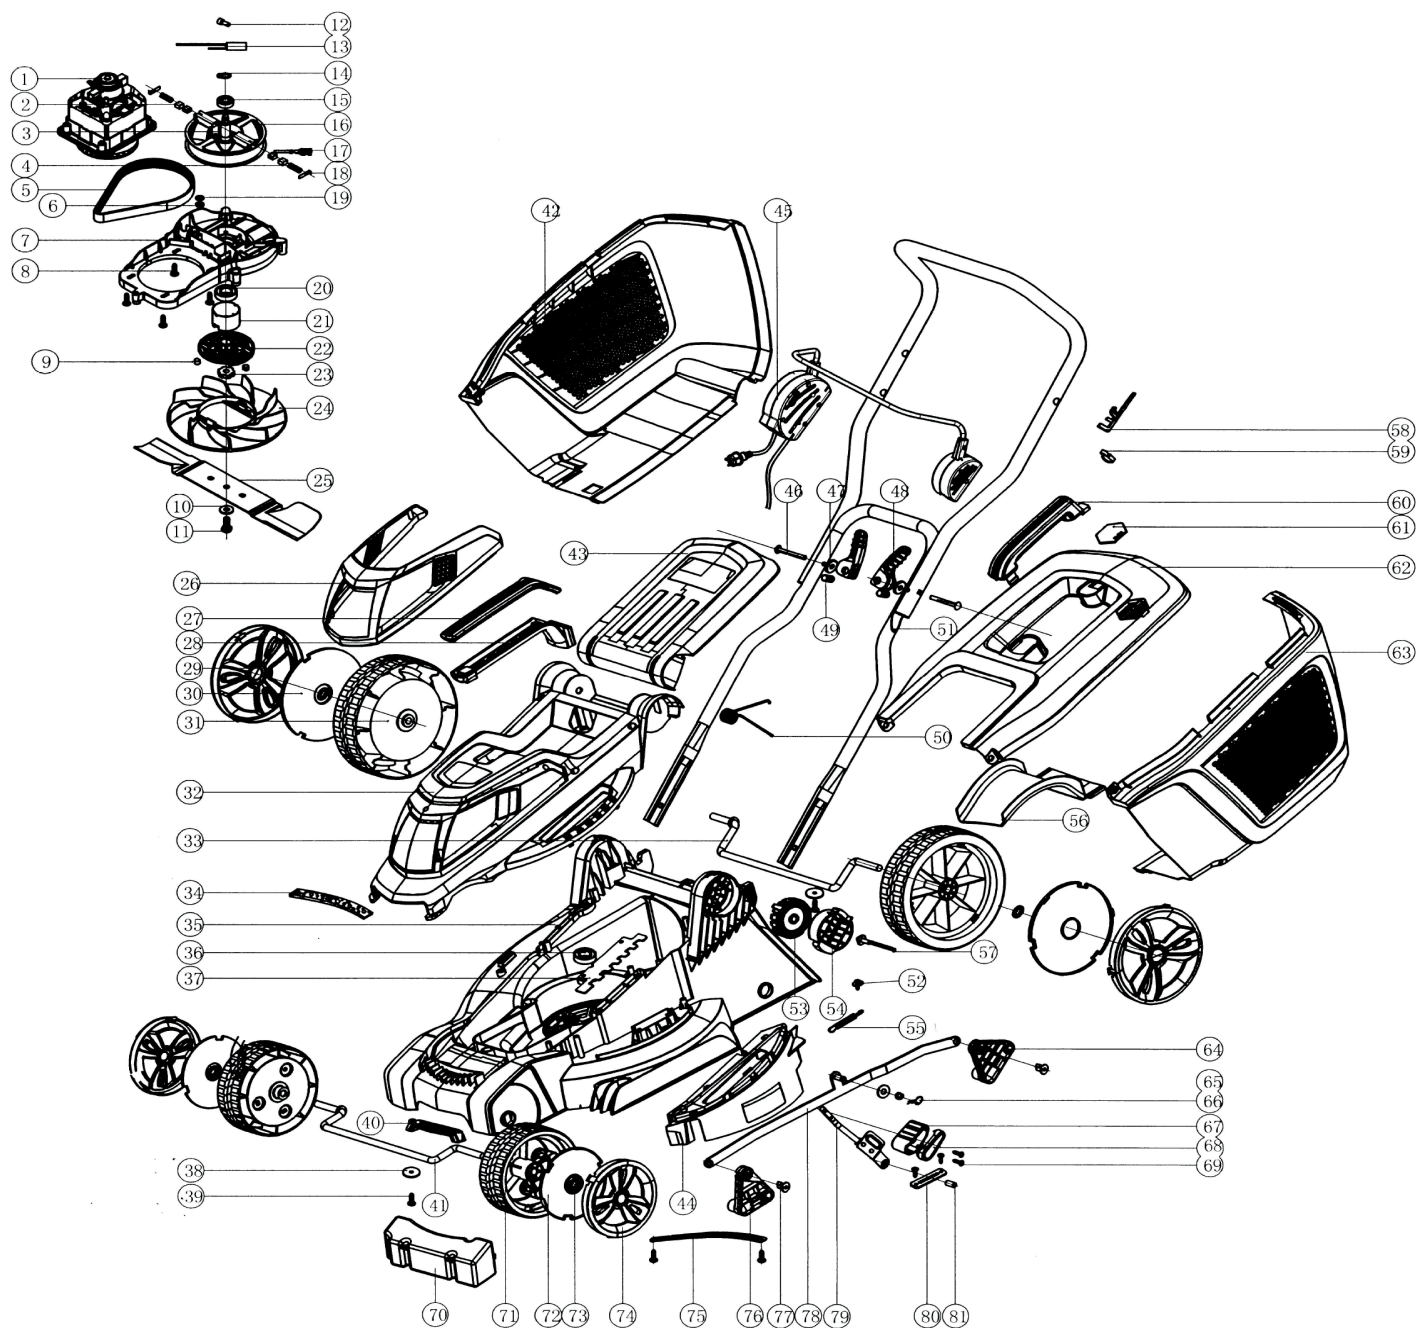

PT 1838E

ГАЗОНОКОСИЛКА ЭЛЕКТРИЧЕСКАЯ

АРТИКУЛ: 512 30 9229

EAN8-20067830

РЕЛИЗ: 02.2017

ДЕТАЛИРОВКА ИЗДЕЛИЯ

PATRIOT

РИСУНОК 1
АРТИКУЛ: 512 30 9229

#	АРТИКУЛ	ОПИСАНИЕ	КОЛ-ВО
1	005530389	Электромотор	1
2	005530346	Тормозной блок	2
3	005530390	Ось шкива	1
4	005530345	Пружина тормоза 0,9x6,4x20	2
5	005530347	Приводной ремень 7PJ451	1
6	005530240	Шайба	1
7	005530241	Опора электромотора	1