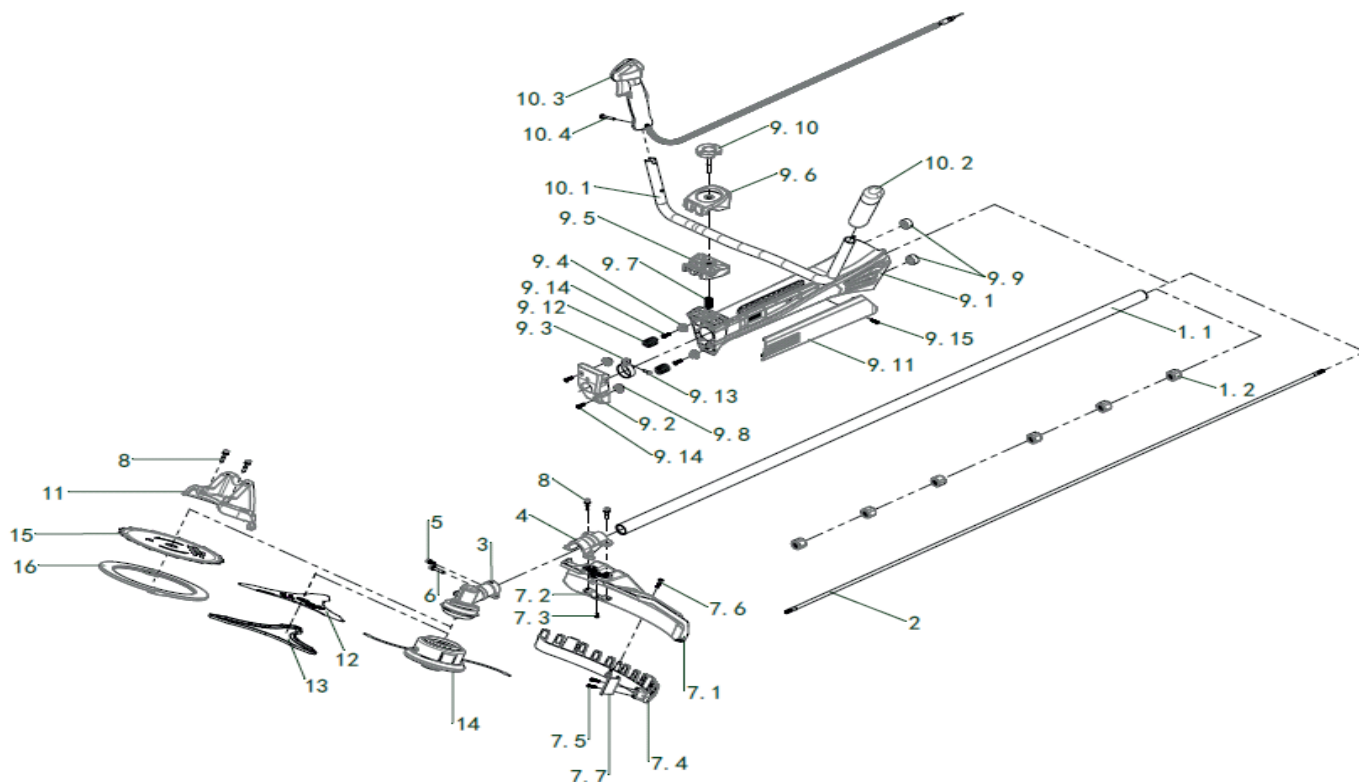

РИСУНОК В
Артикул: 250 10 5510

#	Артикул	Описание	кол-во
B1	001515528	Штанга в сборе с подшипниками (Ф28х1500)	1
B1.1	001515529	Штанга (труба)	1
B1.2	001515530	Подшипник штанги	6
B2	001515531	Вал штанги Ф8х1540	1
B1-B2	001515532	Штанга в сборе с подшипниками и валом	1
B3	001515533	Редуктор в сборе	1
B4	001515534	Крепление защитного кожуха к штанге	1
B5	001515519	Винт М5х16	1
B6	001515439	Винт М6х30	1
B7	001515535	Защитный кожух в сборе	1
B7.1	001515536	Защитный кожух	1
B7.2	001515537	Крышка защитного кожуха (нижняя)	1
B7.3	001515538	Саморез ST4.2х10	1
B7.4	001515539	Юбка защитного кожуха	1
B7.5	001515540	Саморез ST4.2х16	2
B7.6	001515541	Саморез ST4.8х20	1
B7.7	001515542	Нож подрезки лески	1
B8	001515543	Винт М6х25	4
B9	001515544	Антивибрационное крепление руля в сборе	1
B9.1	001515545	Антивибрационное крепление руля (корпус)	1
B9.2	001515546	Седло крепления	1
B9.3	001515547	Фиксирующее кольцо	1
B9.4	001515548	Пружинное крепежное сиденье А	2
B9.5	001515549	Фиксатор руля (нижняя часть)	1
B9.6	001515550	Фиксатор руля (верхняя часть)	1
B9.7	001515551	Пружина фиксатора руля	1
B9.8	001515552	Пружинное крепежное сиденье В	2